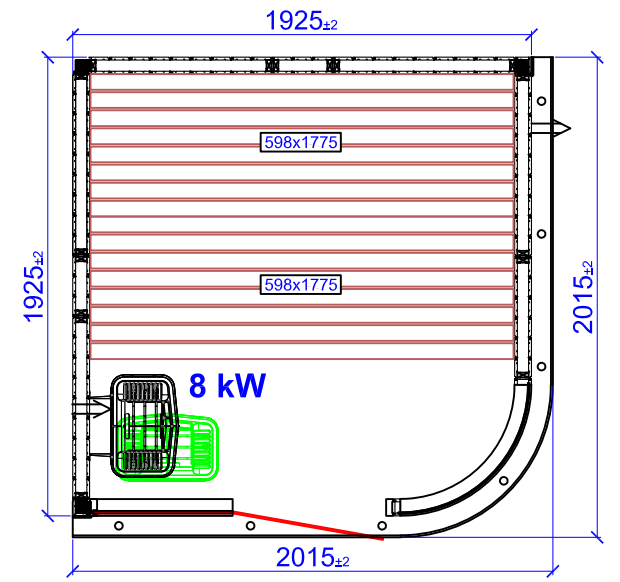

# Layouter Harmony GC Round

**1925x1415**

**2180x1670**

**1925x1925**

**2180x1925**

**2435x1925**

**2690x1925**