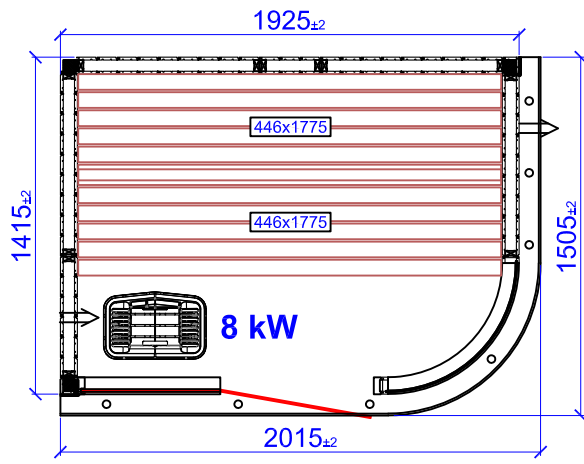

# Layouter Harmony GC Round

**1925x1415**

**2180x1670**

**1925x1925**

**2180x1925**

**2435x1925**

**2690x1925**