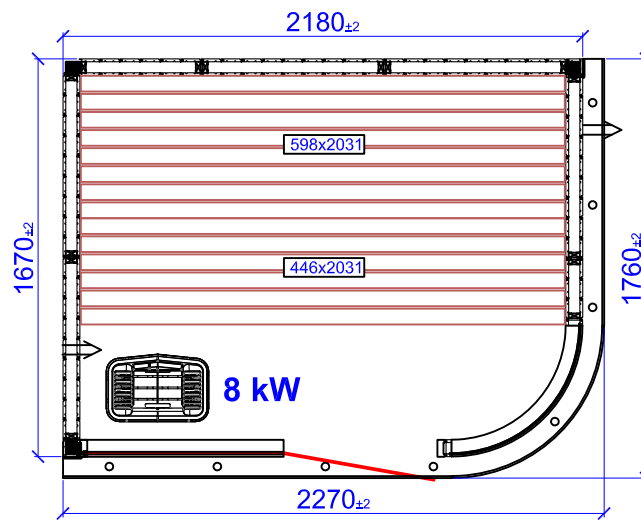

# Layouter Harmony GC Round

**1925x1415**

**2180x1670**

**1925x1925**

**2180x1925**

**2435x1925**

**2690x1925**