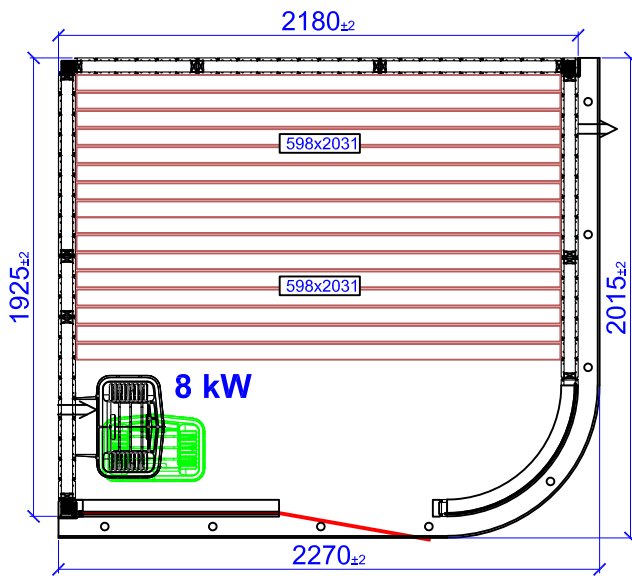

# Layouter Harmony GC Round

**1925x1415**

**2180x1670**

**1925x1925**

**2180x1925**

**2435x1925**

**2690x1925**