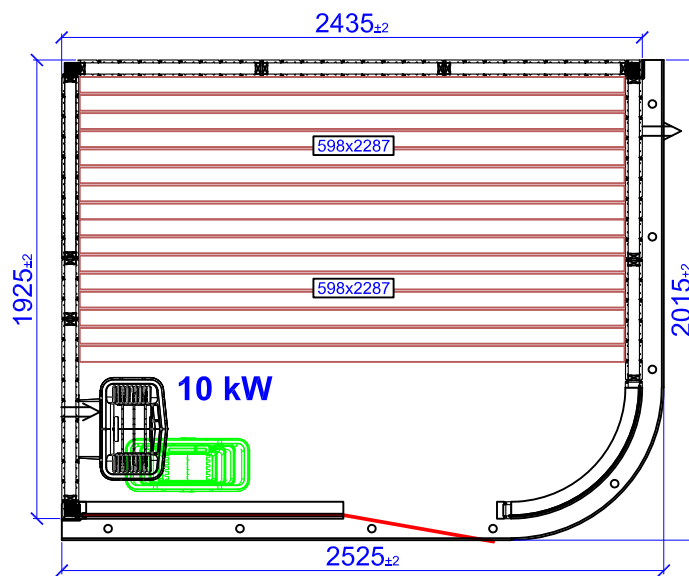

# Layouter Harmony GC Round

**1925x1415**

**2180x1670**

**1925x1925**

**2180x1925**

**2435x1925**

**2690x1925**