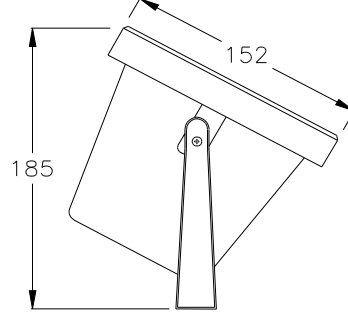

LED N152 SPOT

ölçüler mm'dir

LunaLight LED N152 Lamba cam elyaf ile güçlendirilmiş termo plastik malzemeden imal edilmiştir. Korozyona dayanıklıdır. Lamba ayağı AISI 304 paslanmaz çeliktir. Sualtı aydınlatması ve bahçe lambası olarak kullanılabilir (IP68). Lambalar P-LED ampulu ve standart olarak 5,0 m uzunluğunda kablosu ile birlikte dir. Lamba kablosu sipariş üzerine istenilen boyda monte edilebilir.

Teknik değerler

IP-Sınıf	: IP68 (max. 1 m)
Gerilim	: 24 VDC ; 230V
Kablo	: 5,0 m H05RN-F
Çalışma sıcaklığı	: -10°C - 40°C

Fotometrik değerler

Güç	: 12 W
Renk	: 3000°K - WW ; RGB
Lümen	: 900 lm
Işık Açısı	: 40° ; 60° ;120°

LunaLight LED N152 made of glass fiber reinforced thermo-plastic material. Resistant to corrosion. AISI 304 stainless steel lamp stand. It can be used as underwater and garden lamp (IP68). Lights as standard is together with P-LED bulbs and 5.0 m long cable.

Technical data

IP-Classification	: IP68 (max. 1 m)
Voltage	: 24 VDC ; 230V
Cable	: 5,0 m H05RN-F
Working temperature	: -10°C - 40°C

Photometric data

Power	: 12 W
Color temperature	: 3000°K - WW ; RGB
Lumionus	: 900 lm
Beam angle	: 40° ; 60° ;120°