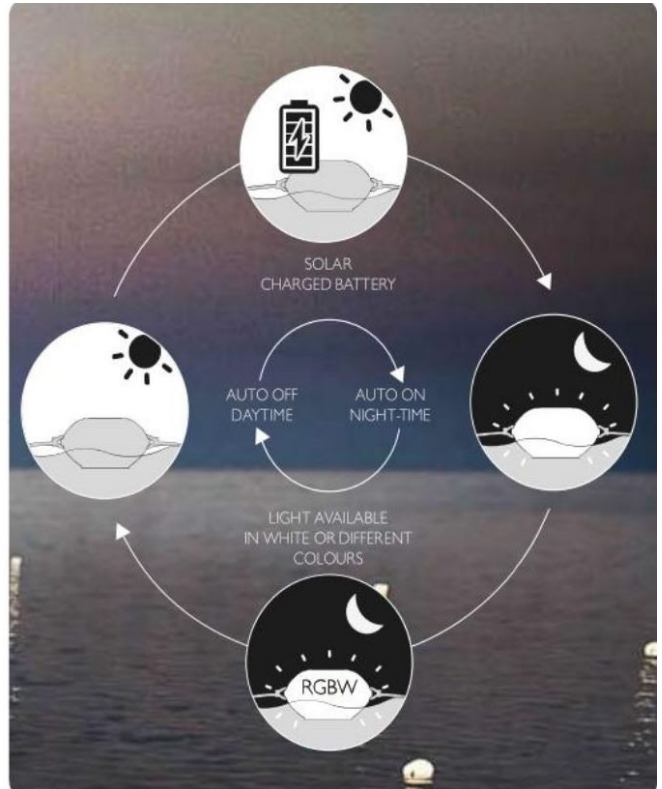

- Yüzer, fotovoltaik versiyon
- Yüzer şamandıra – LED RGB
- Ambalaj ölçüsü 23 x 20 x 28 cm, 1 kg

- Light version photovoltaic
- Floating – LED RGB
- Package size l x w x d : 23 x 20 x 28 cm, 1 kg

AYHAVUZ