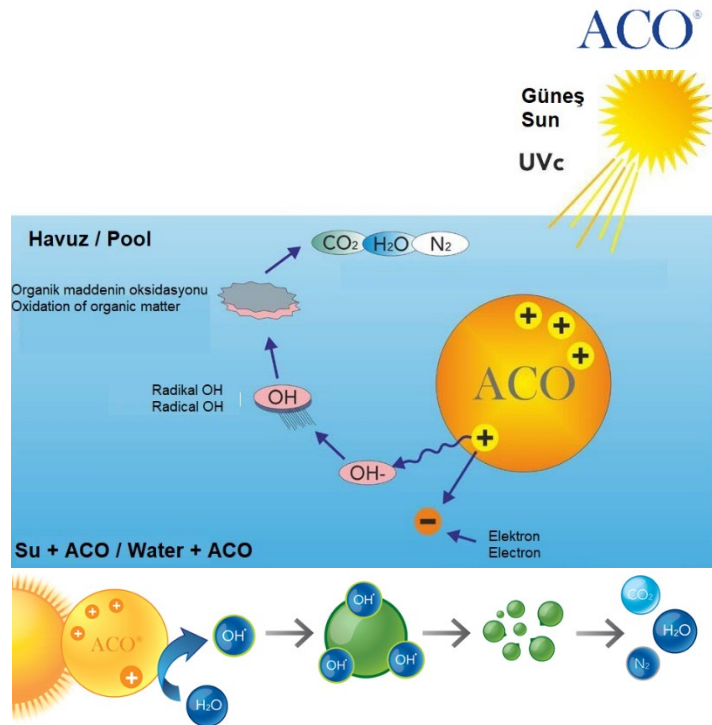

ACO güneş ışınlarının dezenfeksiyon gücünü kuvvetlendiren ve kloru fotolizden koruyan inovatif ve çevreci bir üründür. ACO özellikle dış havuzlar için çok etkilidir ve kloruz havuz sistemlerin temelidir. ACO iki ana özelliğe sahiptir:

- ACO® güneşin doğal dezenfeksiyon gücünü artırır. Güneş tarafından serbest radikallerin üretimini artırır.
- ACO® kloru UV ışınlarının fotolizden korur. Klorun yarılanma süresini 4-5 misli yükseltir, ACO siyanürik asit (CYA) veya stabilize klor ihtiyacını ortadan kaldırır.

Using the natural power of the sun

ACO® is a highly innovative, eco-friendly liquid product, especially effective in any outdoor pools, including saltwater pools. ACO® has two main features:

- ACO® increases the natural disinfection power of the sun. Amplifies the production of free radicals by the sun.
- ACO® protects chlorine from photo oxidation through the sun. The half-life of inorganic chlorine (40min) is increased by factor 4, eliminating the need for cyanuric Acid (CYA) or stabilized chlorine.
- **Kristal berraklığında su / Clearer water (40% less turbidity)**
- **Düşük klor tüketimi / Lower chlorine consumption (20-40%)**
- **Düşük bağlı klor / Less combined chlorine (50% less)**

Dozaj : Her 100 m³ su için haftada 1 lt (ilk uygulamada 2 lt) havuza dökünüz. Uygulamadan önce iyice çalkalayın.
Dosage: 1 l per 100 m³ of pool water per week. Apply directly to pool and shake well before use.