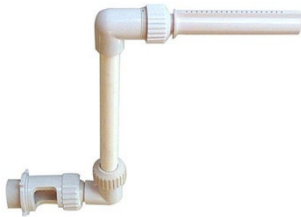

Fiyatlarımız KDV hariçtir. / VAT is excluded.