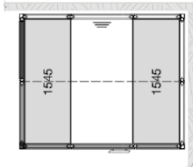

PANACEA STEAM 2117
Size: 2125 x 1725 mm