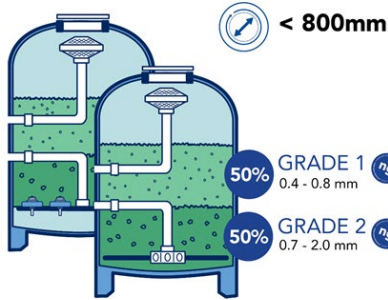

Filtrasyon / Filtration

Dryden Aqua AFM®

Filtre dolumu / Filter filling

Dryden Aqua aşağıdaki katmanların belirtilen oranlarda kullanılmasını önerir.
Dryden Aqua recommends the following layers.

AFM'nin özgül ağırlığı (1250 kg/m^3) kuvars kuma göre %15 daha düşüktür. AFM miktarını kum kapasitesinin %15 eksiğini olarak hesaplayınız.

Örneğin, 415 kg kuvars kum yerine sadece 350 kg AFM gerekli olacaktır.

If you are using sand, simply replace this in your filter with AFM®. While sand has a specific weight of 1450 kg/m^3 , the specific weight of AFM is 1250 kg/m^3 , and therefore it needs about 15% less AFM according to weight.

For example: Your filter has 415 kg of sand, only 350 kg of AFM are needed.