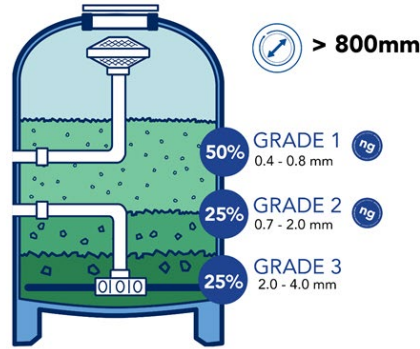

Filtrasyon / Filtration

Dryden Aqua AFM®

Filtre dolumu / Filter filling

Dryden Aqua aşağıdaki katmanların belirtilen oranlarda kullanılmasını önerir.
Dryden Aqua recommends the following layers.

AFM'nin özgül ağırlığı (1250 kg/m^3) kuvars kuma göre %15 daha düşüktür. AFM miktarını kum kapasitesinin %15 eksiğini olarak hesaplayınız.

Örneğin, 415 kg kuvars kum yerine sadece 350 kg AFM gerekli olacaktır.

If you are using sand, simply replace this in your filter with AFM®. While sand has a specific weight of 1450 kg/m^3 , the specific weight of AFM is 1250 kg/m^3 , and therefore it needs about 15% less AFM according to weight.

For example: Your filter has 415 kg of sand, only 350 kg of AFM are needed.