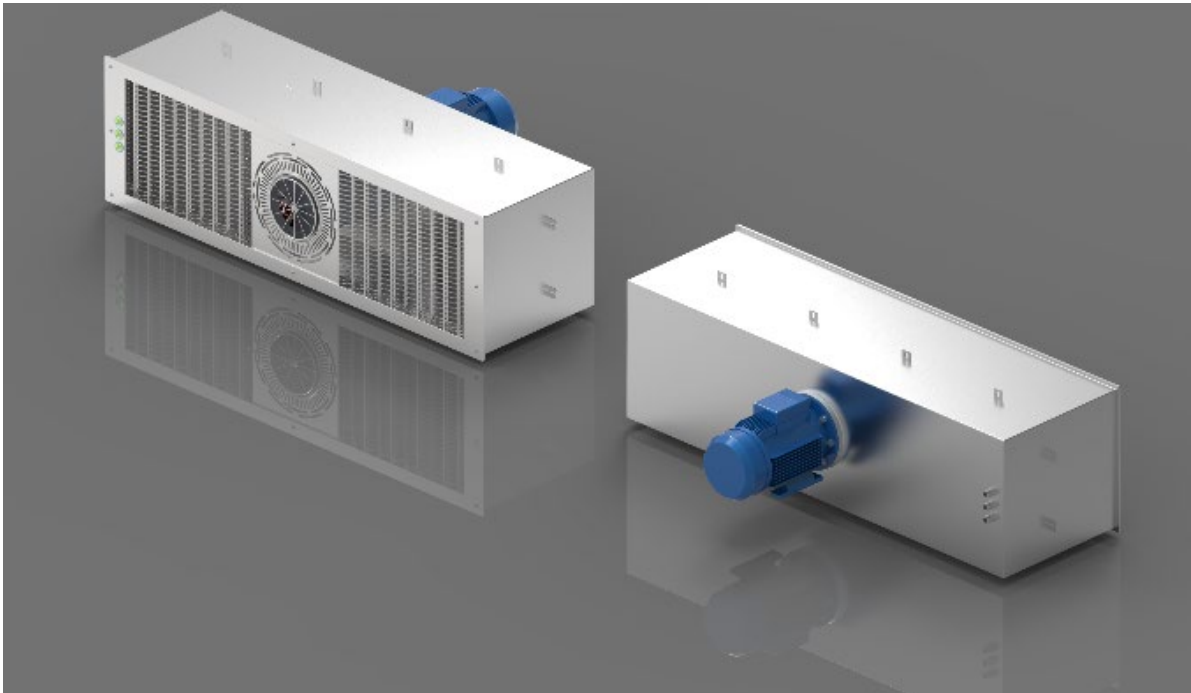

Power Stream II

5,5 kW, komple paslanmaz çelik 316L,
400 m³/h kadar kademesiz
ayarlanabilir itme gücü

16.800,00 €

5,5 kW, adjustable up to 400m³/h,
cover 316L,

Fiyatlarımız KDV hariçtir. / VAT is excluded