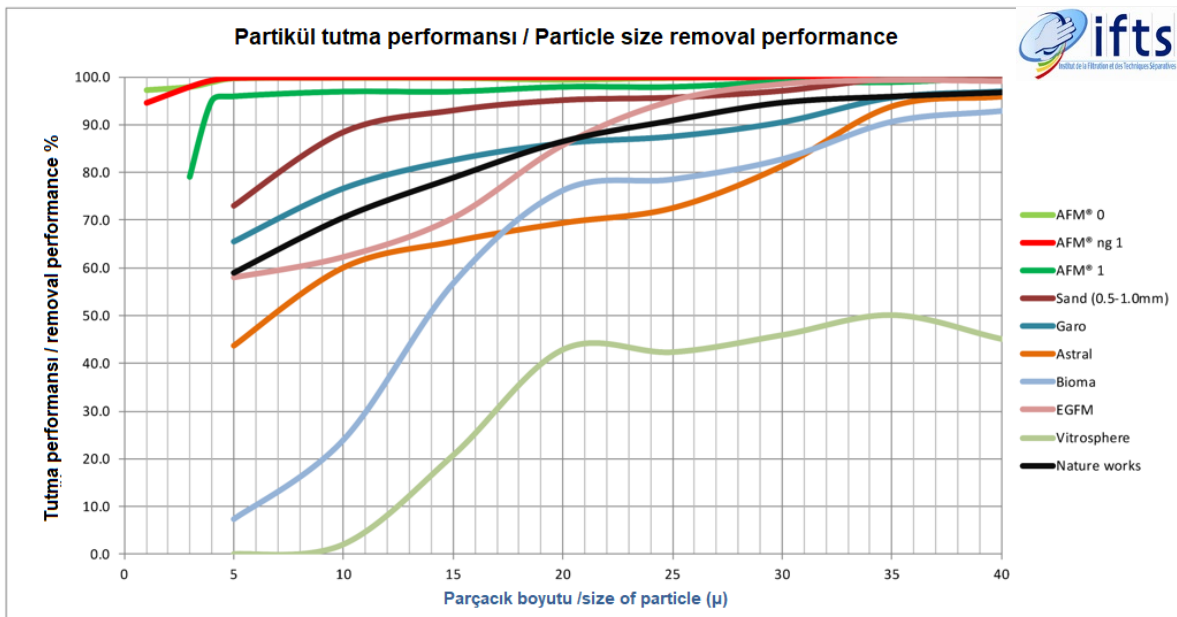

Olağanüstü su berraklığı  
Exceptional water clarity

%50'ye kadar daha az TMS  
Up to 50% less TMS's

Daha az kimyasal tüketimi  
Reduced chemical consumption

%50 kadar ters yıkamada su tasarrufu  
Up to 50% less backwash water