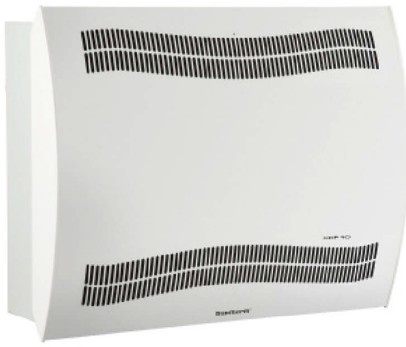

Isıtma ve Soğutma / Heat & Cool

Nem alma cihazları / Pool dehumidifiers. Dantherm /Calorex CDP 40-50-70

Duvara monte veya yerde duran CDP 40-50-70 yoğuşmalı nem alma cihazları, bütün kapalı havuz mekanlarında güvenle kullanabilirsiniz.. Enerji tasarrufu ve sessiz çalışma özelliği, kalite ve kullanım kolaylığı göz önünde alınarak tasarlanmıştır. Yüksek verimliliğe sahip fanlar ve kompresörlerle bir araya gelen gelişmiş uzaktan kumanda ve izleme seçenekleri, maliyet açısından verimli çalışmaya ve önemli ölçüde enerji tasarrufuna katkıda bulunur. Duvar arkası montaj edilebilen modelleri de mevcuttur.

The wall-mounted or floor-standing CDP 40-50-70 condensation dehumidifiers have been designed to blend well with any modern pool interior. Offering energy-efficient and near-silent humidity control, the units were conceived with a view to quality and ease of operation. Combined with highly efficient fans and compressors, the advanced remote control and monitoring options contribute to cost-efficient operation and significant energy savings. The range is also available in through-the-wall versions.