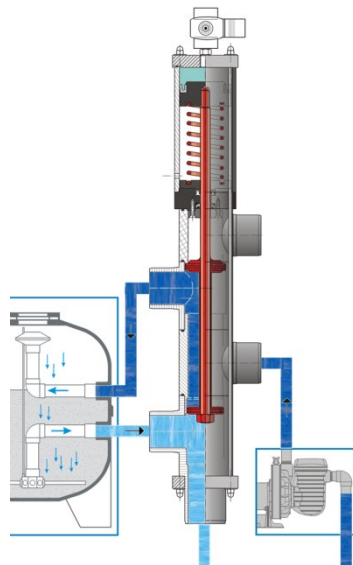

Filtrasyon / Filtration

Besgo Filtre vanası

Ø400 mm'den Ø2000 mm kadar filtre tankları için su veya hava basıncı ile çalışan 5 yollu filtre vanasıdır. İşletme basıncı 3,5- 6,0 bar arasında olmalıdır. Daha yüksek bir geri yıkama hızı ve daha düşük bir basınç düşüşü ile Besgo valf özellikle iyi bir geri yıkama sonucu elde eder. Ayrıca, filtre pompasını çalışma sırasında kapatmaya gerek yoktur. Elektrik kesintisi varsa, Besgo vanası otomatik olarak «filtre» pozisyonuna geri döner ve havuzun istem dışında boşalmasını önler.

Her ticari filtreye Besgo valfi takılabilir. Ayrıca adaptörler mevcut boru işlerine göre ayarlanabilir. Vana DN40 ile DN125 arasında mevcuttur.

Avantajları:

Üstün güvenilirlik

Besgo filtre vanası basınç ile açılır ve bir yay kuvveti ile kapanır. Elektrik kesintisi durumunda Besgo vana otomatik olarak "Filtre" konumuna geri döner. Elektrik kesintisinde havuzun istenmeden boşalmasına imkân vermez.

- Düşük basınç kaybı
- Yönleri değiştirilebilir bağlantı
- Pompa ile birlikte çalışabilmesi
- Her filtre ile uyumlu olması

Malzeme bilgileri

Gövde: PVC-U,

İçi parçaları: AISI 316

Contalar: Viton/Teflon

Filtrasyon / Filtration mode