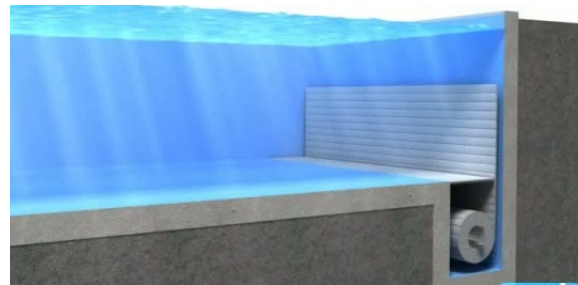

Grando IBS-2

IBS-2 öncelikle yeni havuzlar planlanırken kullanılır. Örtü yuvası havuzun tabanının altına yerleştirilmiş ve üzeri özel kapağı ile örtülmüştür. Havuzun duvarı ve örtü kapağı arasında 8 cm açıklık vardır.

IBS-2 is used primarily when new pools are being planned. The roller pit is positioned below the bottom of the pool and is covered with an underwater grating. Between the wall of the pool and the grating, there is an opening of 8 cm.