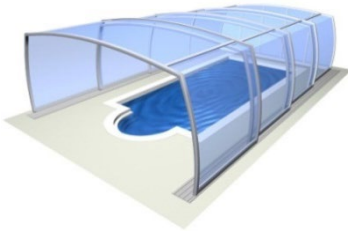

OMEGA

Her iki tarafta da yürüyebileceğiniz kadar yüksektir. Teknik olarak gelişmiş tasarımı, ihtişam ve rakipsiz kalite hissi verir.

Omega is high enough on all sides to allow users to walk inside of the cover. The technically advanced new design gives the sense of grandeur and unrivalled quality.

Genişlik / Width
Yükseklik / Height

4,00 – 8,00 m
2,22 – 3,00 m