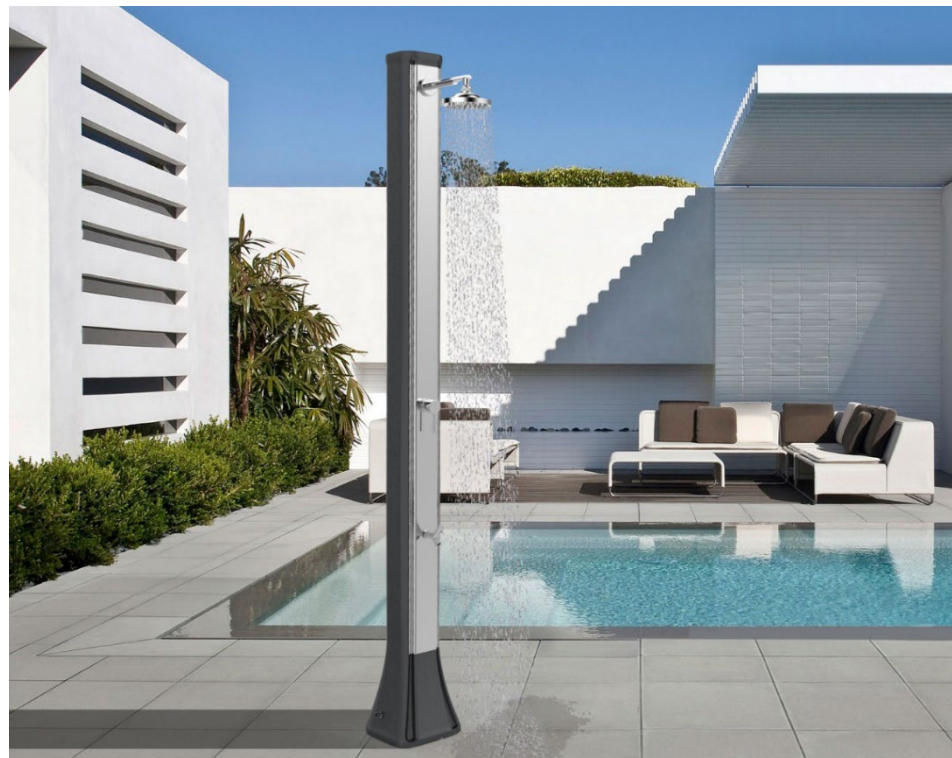

Bahçe / Garden

Solar Duş / Solar Shower F620/90

Big Five F620/90 ekolojik dış mekan solar duş suyu güneş ışınları ile ısıtır, elektrik enerjisi tüketmez, dolayısıyla çevresel doğa etkisiz bir üründür. Solar duş dış mekanlar içindir karıştırıcı bataryası ve ayak yıkama musluğu ile birlikte. Solar duşlar İtalya'da güneş ışınların ve kirece dayanıklı HD polietilenden imal edilmiştir.

Solar duş, 2,5 bar'ın altında bir basınçlı su koşullarında kullanılmak üzere tasarlanmıştır. Aksi takdirde bir basınç regülatörü gereklidir.

Big Five F620/90 ecological outdoor solar shower provides heated water only with the sun's rays, does not consume electricity and is therefore of very low environmental impact. Solar shower for outdoor spaces with mixer and foot washer. Shower manufactured in Italy made of Polyethylene HD resistant to UV rays, limestone. **The solar shower is designed for use in "normal" water conditions with a pressure below 2,5 bar. Otherwise, a pressure regulator is required.**

A	Fiyatı / Price € KDV hariç / wo.VAT	Fiyatı / Price € KDV dahil / w.VAT
CV-F620-90.7016 BIG FIVE Antrasit / Anthracite	644,07 €	760,00 €

- Duş kafası – mikser – ayak yıkama musluğu
- Renklendirilmiş HD Polietilen gövde
- Aksesuarları krom kaplanmış pirinç gövde ve ABS
- Yükseklik 215 cm, tank kapasitesi 36 lt,
- Su giriş basıncı MAX. 2,5 bar.
- Ambalaj ölçüsü 221 x 32 x 26 cm, 11 kg

- Shower head – mixer – foot washer
- Realized polyethylene HD mass coloured
- Accessories in chromed brass and chrome ABS
- Tank capacity is 36 Liters, height is 215 cm.
- Water pressure MAX. 2,5 bar
- Package size l x w x d : 221 x 32 x 26 cm, 11 kg