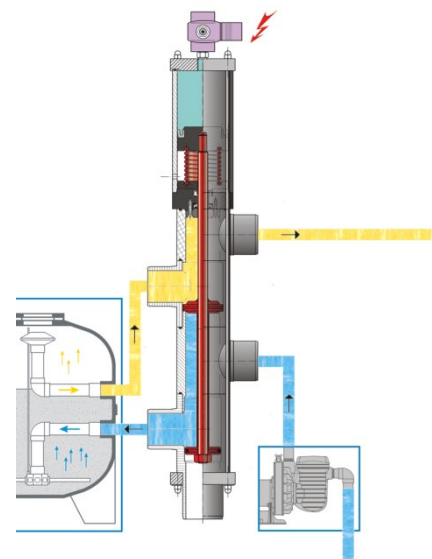

Ters yıkama / Backwash mode

Backwash valves

Besgo valves operate with water or air pressure for sand filters Ø 400 mm to Ø 2000 mm. The operating pressure should lie between 3,5-6,0 bar

With a higher back-wash velocity and a lower pressure drop, the Besgo valve achieves a particularly good back-wash result. In addition, there is no need to turn the recirculation pump off during switching. If you have an electrical power outage, the Besgo valve automatically changes to the «filter»-position and an unrequested emptying of the pool is not possible. The Besgo valve can be installed to every commercial filter. Furthermore, the adapters are adjustable to the existing pipe work. The valve is available in the sizes DN40 to DN125

Advantages:

Outstanding reliability

The automatic backwash valve opens by means of water pressure and closes under pressure from a spring. In the eventuality of electrical failure, the Besgo valve returns automatically to the "Filter" position. Unintentional draining of the pool is not possible.

Low pressure loss

Adjustable connection unions

Change over without switching off.

Fits on every filter.

Material

Body: PVC-U

Inner parts: VA4

Seals: Viton/Teflon