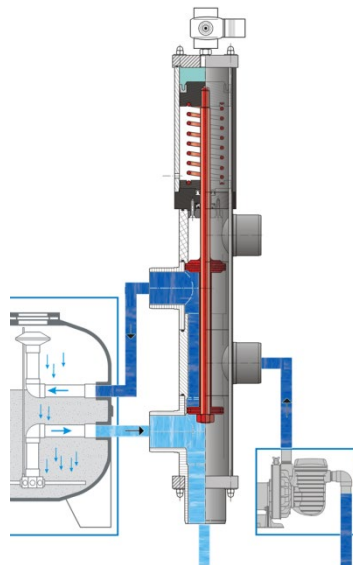

Filtrasyon / Filtration

Besgo Filtre vanası

Ø400 mm'den Ø2000 mm kadar filtre tankları için su veya hava basıncı ile çalışan 5 yollu filtre vanasıdır. İşletme basıncı 3,5- 6,0 bar arasında olmalıdır. Daha yüksek bir geri yıkama hızı ve daha düşük bir basınç düşüşü ile Besgo valf özellikle iyi bir geri yıkama sonucu elde eder. Ayrıca, filtre pompasını çalışma sırasında kapatmaya gerek yoktur. Elektrik kesintisi varsa, Besgo vanası otomatik olarak «filtre» pozisyonuna geri döner ve havuzun istem dışında boşalmasını önler.

Her ticari filtreye Besgo valfi takılabilir. Ayrıca adaptörler mevcut boru işlerine göre ayarlanabilir. Vana DN40 ile DN125 arasında mevcuttur.

Avantajları:

Üstün güvenilirlik

Besgo filtre vanası basınç ile açılır ve bir yay kuvveti ile kapanır. Elektrik kesintisi durumunda Besgo vana otomatik olarak "Filtre" konumuna geri döner. Elektrik kesintisinde havuzun istenmeden boşalmasına imkân vermez.

- Düşük basınç kaybı
- Yönleri değiştirilebilir bağlantı
- Pompa ile birlikte çalışabilmesi
- Her filtre ile uyumlu olması

Malzeme bilgileri

Gövde: PVC-U,

İç parçaları: AISI 316

Contalar: Viton/Teflon

Filtrasyon / Filtration mode