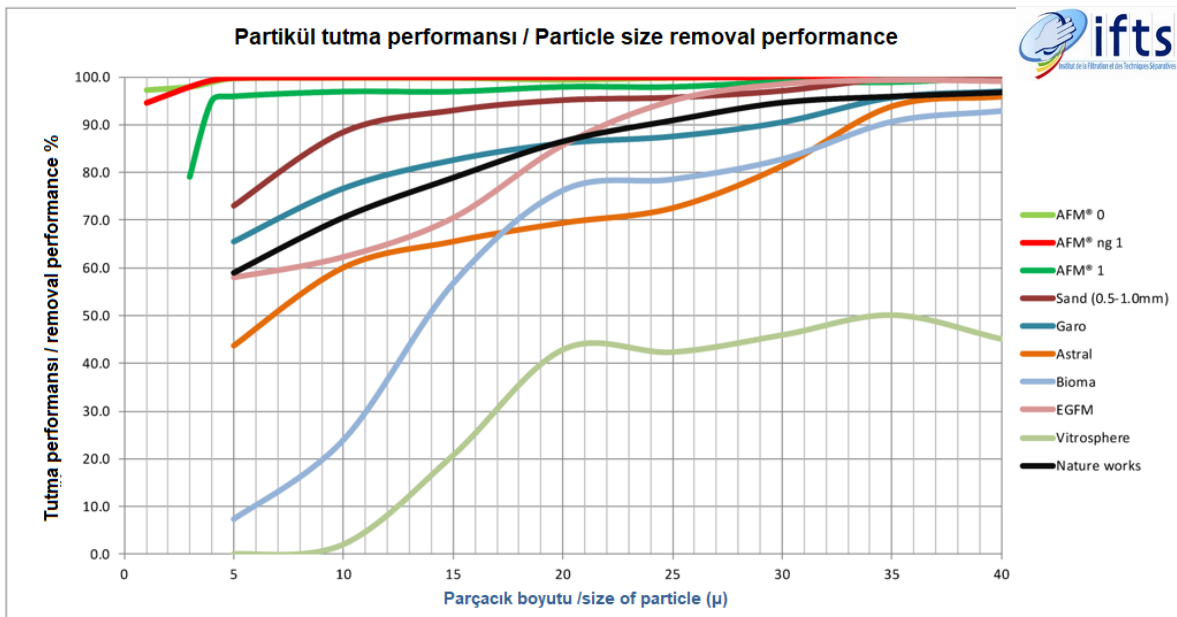

Olağanüstü su berraklığı
Exceptional water clarity

%50'ye kadar daha az TMS
Up to 50% less TMS's

Daha az kimyasal tüketimi
Reduced chemical consumption

%50 kadar ters yıkamada su tasarrufu
Up to 50% less backwash water