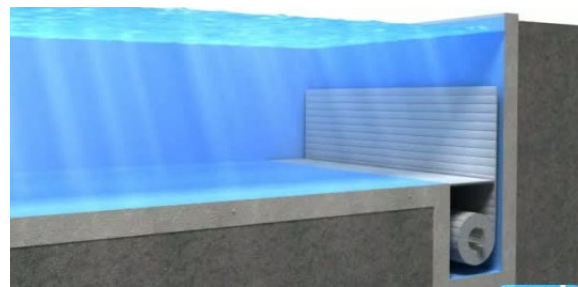

Grando IBS-2

IBS-2 öncelikle yeni havuzlar planlanırken kullanılır. Örtü yuvası havuzun tabanının altına yerleştirilmiş ve üzeri özel kapağı ile örtülmüştür. Havuzun duvarı ve örtü kapağı arasında 8 cm açıklık vardır.

IBS-2 is used primarily when new pools are being planned. The roller pit is positioned below the bottom of the pool and is covered with an underwater grating. Between the wall of the pool and the grating, there is an opening of 8 cm.