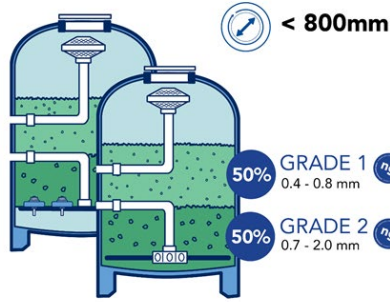

Filtrasyon / Filtration

Dryden Aqua AFM®

Filtre dolumu / Filter filling

Dryden Aqua aşağıdaki katmanların belirtilen oranlarda kullanılmasını önerir.
Dryden Aqua recommends the following layers.

AFM'nin özgül ağırlığı (1250 kg/m^3) kuvars kuma göre %15 daha düşüktür. AFM miktarını kum kapasitesinin %15 eksiğini olarak hesaplayınız.

Örneğin, 415 kg kuvars kum yerine sadece 350 kg AFM gerekli olacaktır.

If you are using sand, simply replace this in your filter with AFM®. While sand has a specific weight of 1450 kg/m^3 , the specific weight of AFM is 1250 kg/m^3 , and therefore it needs about 15% less AFM according to weight.

For example: Your filter has 415 kg of sand, only 350 kg of AFM are needed.