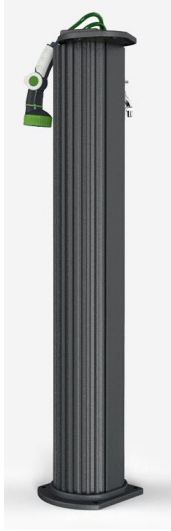

Bahçe / Garden

Bahçe çeşmesi / Garden Fountain - GS145

GS 145, yüksek kaliteli malzemelerden imal edilmiş Garden Surprise serisinden en yeni nesil bahçe çeşmesidir. Gövdesi alüminyumdan yapılmış, hava koşullarına ve UV ışınlarına dayanıklıdır. Bahçe sulaması için ayarlanabilir hortum başlığı birliktedir. Çeşme, herhangi bir tesisat veya tesisatçıya ihtiyaç duymadan basit bir bahçe hortumu ile ev su sistemine bağlanabilir. **Çeşme, 3 bar'ın altında bir basınçlı su koşullarında kullanılmak üzere tasarlanmıştır. Aksi takdirde bir basınç regülatörü gereklidir.**

GS 145 is a latest generation garden fountain from the Garden Surprise .The fountain can be connected to the domestic water system with a simple garden hose, with no plumbing or plumbers needed. Made in anti-corrosion aluminium, weather, and UV resistant. **The fountain is designed for use in "normal" water conditions with a pressure below 3 bar. Otherwise, a pressure regulator is required.**