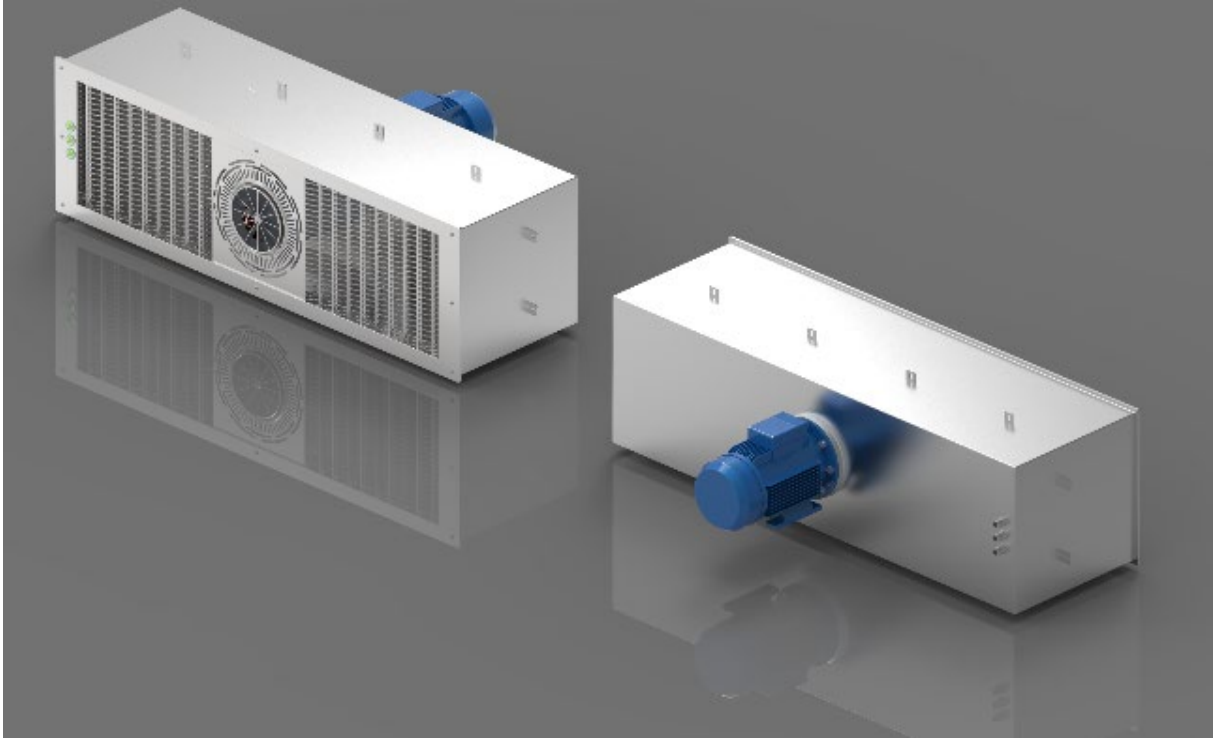

Su Oyunları / Fun & Sport

FitStar Power Stream

Yeni nesil kademesiz ayarlanabilir Jet-Stream (havuz karşı akıntı sistemi). Daha düşük enerji tüketimi ile daha yüksek itme gücü elde edilmektedir. Model-1 2,6 kW motor ile 270 m³/h, Model-2 ise 5.5 kW motor ile 400 m³/h itme gücüne sahiptir. Her iki modelde aynı gövde ve kasa üzerine inşa edilmiştir. Sistemin gücü gövdesi üzerinde bulunan ışıklı piezo butonlar yardımı ile havuz içinden kademesiz olarak ayarlanabilir.

This new powerful counter-current system is available in two versions. Depending on customer requirements, the version is available with a 2.6 KW motor or a 5.5 KW motor. So, there is the possibility to achieve either up to 270 m³/h or up to 400 m³/h adjustable. The big advantage here - the wall pack is identical for both versions and if the customer later wants to upgrade from 270 m³/h to 400 m³/h, this can be done without great effort.

Benefit of Power Stream, construction of the system is low-wear, more energy-efficient than conventional counter-current systems, power can be regulated at any time via three integrated illuminated piezo buttons.

A	FitStar	Fiyatı / Price €
Power Stream I		
H839 0020	2,6 kW, komple paslanmaz çelik 316L, 270 m³/h kadar kademesiz ayarlanabilir itme gücü	15.000,00 €
H839 0120	2,6 kW, adjustable up to 270 m³/h, cover 316L	
Power Stream II		
H839 0020	5,5 kW, komple paslanmaz çelik 316L, 400 m³/h kadar kademesiz ayarlanabilir itme gücü	17.000,00 €
H839 0420	5,5 kW, adjustable up to 400m³/h, cover 316L,	

Fiyatlarımız KDV hariçtir. / VAT is excluded