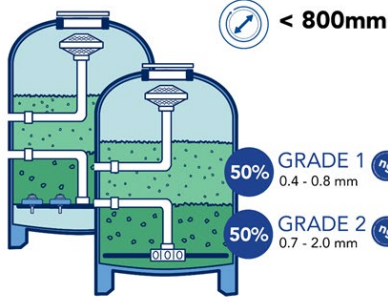

Filtrasyon / Filtration

Dryden Aqua AFM®

Filtre dolumu / Filter filling

Dryden Aqua aşağıdaki katmanların belirtilen oranlarda kullanılmasını önerir.
Dryden Aqua recommends the following layers.

AFM'nin özgül ağırlığı (1250 kg/m^3) kuvars kuma göre %15 daha düşüktür. AFM miktarını kum kapasitesinin %15 eksikliğini olarak hesaplayınız.

Örneğin, 415 kg kuvars kum yerine sadece 350 kg AFM gerekli olacaktır.

If you are using sand, simply replace this in your filter with AFM®. While sand has a specific weight of 1450 kg/m^3 , the specific weight of AFM is 1250 kg/m^3 , and therefore it needs about 15% less AFM according to weight.

For example: Your filter has 415 kg of sand, only 350 kg of AFM are needed.