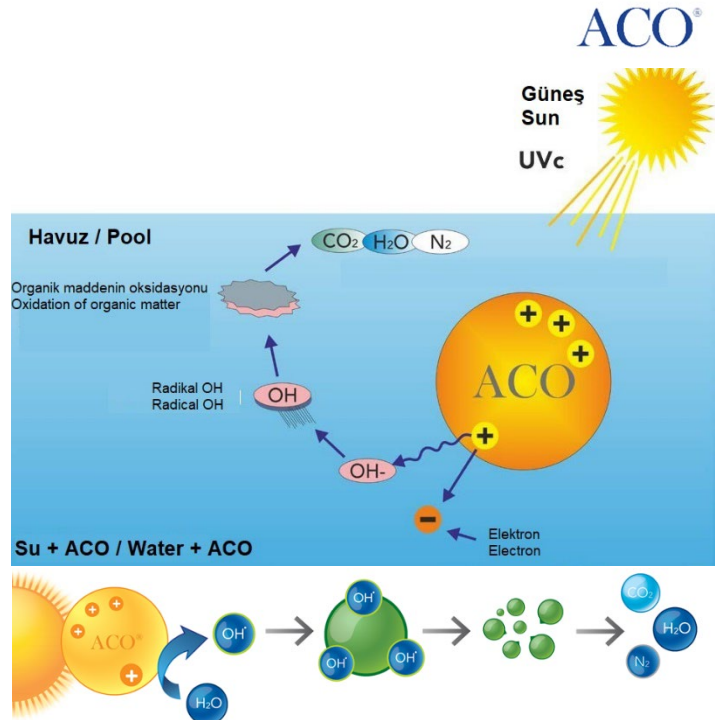

ACO güneş ışınlarının dezenfeksiyon gücünü kuvvetlendiren ve kloru fotolizden koruyan inovatif ve çevreci bir üründür. ACO özellikle dış havuzlar için çok etkilidir ve klorsuz havuz sistemlerin temelidir. ACO iki ana özelliğe sahiptir:

- ACO® güneşin doğal dezenfeksiyon gücünü artırır. Güneş tarafından serbest radikallerin üretimini artırır.
- ACO® kloru UV ışınlarının fotolizden korur. Klorun yarılanma süresini 4-5 misli yükseltir, ACO siyanürik asit (CYA) veya stabilize klor ihtiyacını ortadan kaldırır.

Using the natural power of the sun

ACO® is a highly innovative, eco-friendly liquid product, especially effective in any outdoor pools, including saltwater pools.

ACO® has two main features:

- ACO® increases the natural disinfection power of the sun. Amplifies the production of free radicals by the sun.
- ACO® protects chlorine from photo oxidation through the sun. The half-life of inorganic chlorine (40min) is increased by factor 4, eliminating the need for cyanuric Acid (CYA) or stabilized chlorine.
- **Kristal berraklığında su / Clearer water (40% less turbidity)**
- **Düşük klor tüketimi / Lower chlorine consumption (20-40%)**
- **Düşük bağlı klor / Less combined chlorine (50% less)**

Dozaj : Her 100 m³ su için haftada 1 lt (ilk uygulamada 2 lt) havuza dökünüz. Uygulamadan önce iyice çalkalayın.
Dosage: 1 l per 100 m³ of pool water per week. Apply directly to pool and shake well before use.