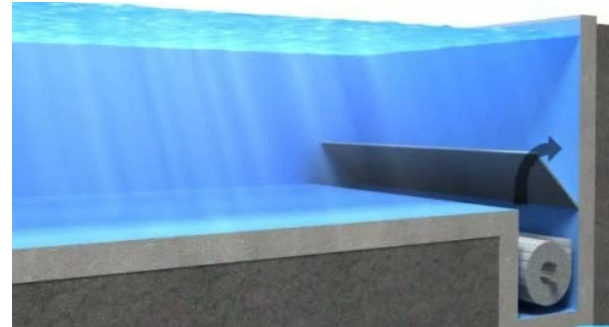

Grando IBS-3

IBS-3 genel olarak halka açık yüzme havuzları için kullanılır. Örtü yuvası, havuzun tabanının altına monte edilir. Paslanmaz çelik ve PVC den yapılmış otomatik örtü yuvası kapağı vardır ve örtü ile birlikte açılır. Örtü kapağı havuz iç malzemesi ile kaplanabilir.

IBS-3 is mainly used for public swimming pools of the pool with an automatic shutter. The shutter is made of high-quality PVC slats on a stainless steel construction. One possible alternative is to have it covered with tiles by an external supplier to make the pool cover virtually invisible.