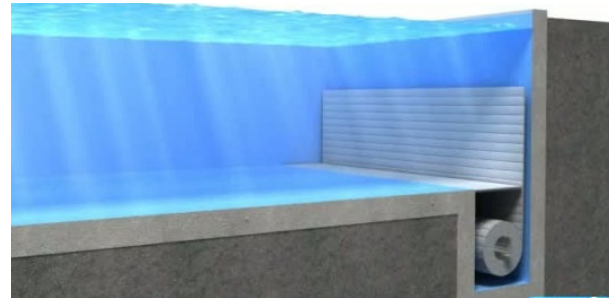

Grando IBS-2

IBS-2 öncelikle yeni havuzlar planlanırken kullanılır. Örtü yuvası havuzun tabanının altına yerleştirilmiş ve üzeri özel kapağı ile örtülmüştür. Havuzun duvarı ve örtü kapağı arasında 8 cm açıklık vardır.

IBS-2 is used primarily when new pools are being planned. The roller pit is positioned below the bottom of the pool and is covered with an underwater grating. Between the wall of the pool and the grating, there is an opening of 8 cm.