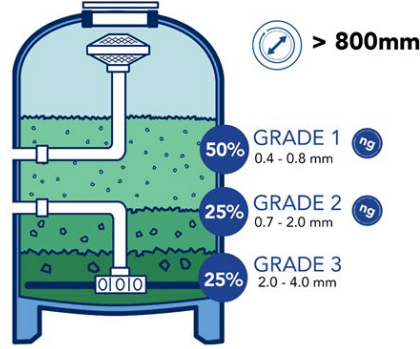

Filtrasyon / Filtration

Dryden Aqua AFM®

Filtre dolumu / Filter filling

Dryden Aqua aşağıdaki katmanların belirtilen oranlarda kullanılmasını önerir.
Dryden Aqua recommends the following layers.

AFM'nin özgül ağırlığı (1250 kg/m^3) kuvars kuma göre %15 daha düşüktür. AFM miktarını kum kapasitesinin %15 eksikliğini olarak hesaplayınız.

Örneğin, 415 kg kuvars kum yerine sadece 350 kg AFM gerekli olacaktır.

If you are using sand, simply replace this in your filter with AFM®. While sand has a specific weight of 1450 kg/m^3 , the specific weight of AFM is 1250 kg/m^3 , and therefore it needs about 15% less AFM according to weight.

For example: Your filter has 415 kg of sand, only 350 kg of AFM are needed.