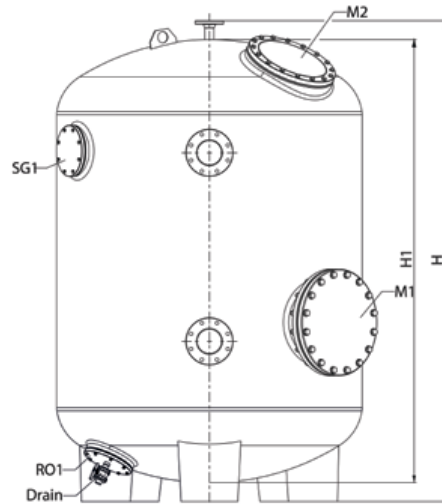

Filtrasyon / Filtration

Dryden Aqua – TARA Filtre Tankı

Cam elyaf takviyeli, polyester malzemeden EN 13121-3'ye uygun imal edilmiş havuz filtre tankıdır. Tabanda kolektör sistemi vardır.

Filtre yatak yüksekliği 1200 mm'dir. İsteğe bağlı olarak 1000-1500 mm arasında yapılabilir

İşletme basıncı / Test basıncı: 2,50 kg/cm² / 3,75 kg/cm².

Filtre vanası ve medyası hariçtir

A	Açıklama	Ø D	H	In-out	A **	Q 30m/h m³/h	Q 50m/h m³/h	Medya h *** mm	AFM kg	Fiyatı €
TLX1012	TL-1000	Ø 1000	2260	DN80	0,80	24	40	1200	1325	9.200,00 €
TLX1212	TL-1200	Ø 1200	2360	DN100	1,13	34	57	1200	1875	11.400,00 €
TLX1412	TL-1400	Ø 1400	2460	DN100	1,54	46	77	1200	2550	13.740,00 €
TLX1612	TL-1600	Ø 1600	2560	DN125	2,01	60	101	1200	3325	16.920,00 €
TLX1812	TL-1800	Ø 1800	2660	DN125	2,54	76	127	1200	4200	20.570,00 €
TLX2012	TL-2012	Ø 2000	2760	DN200	3,14	94	157	1200	5200	25.180,00 €
TLX2212	TL-2200	Ø 2200	2860	DN200	3,80	114	1900	1200	6300	28.950,00 €
TLX2412	TL-2400	Ø 2400	2960	DN200	4,52	136	226	1200	7500	32.890,00 €

Fiyatlarımız KDV hariçtir.

** Filtre kesiti

*** Filtre yatak yüksekliği