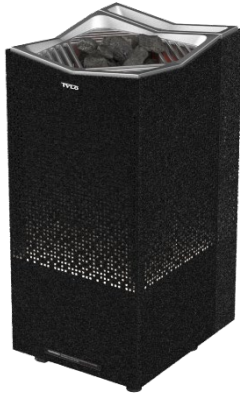

T6100 2050	Crown Combi Elite 6	6,6 kW	3.710,00 €
T6100 1352	Sense Combi Elite 8	8,0 kW	3.810,00 €
T6100 1354	Sense Combi Elite 10	10,5 kW	3.910,00 €

Fiyatlarımız KDV hariçtir. / VAT is excluded

Output	Sauna hacmi / volume	Taş / Stone	h*	a**
6,6 kW	4 – 8 m³	20 kg	1900 mm	110 mm
8,0 kW	6 – 12 m³	20 kg	1900 mm	110 mm
10,5 kW	10 – 18 m³	20 kg	1900 mm	110 mm

h*: minimum. Tavan yüksekliği, minimum ceiling height

a**: minimum yan duvara mesafe / minimum distance from side wall