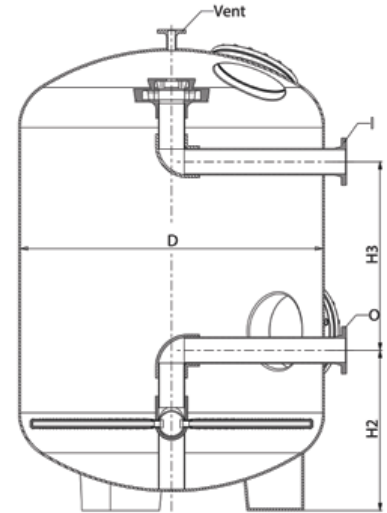

Filtrasyon / Filtration

Dryden Aqua – TARA Filtre Tankı

Cam elyaf takviyeli, polyester malzemeden EN 13121-3'ye uygun imal edilmiş havuz filtre tankıdır. Tabanda kolektör sistemi vardır.

Filtre yatak yüksekliği 1200 mm'dir. İsteğe bağlı olarak 1000-1500 mm arasında yapılabilir

İşletme basıncı / Test basıncı: 2,50 kg/cm² / 3,75 kg/cm².

Filtre vanası ve medyası hariçtir

A	Açıklama	Ø D	H	In-out	A **	Q 30m/h m³/h	Q 50m/h m³/h	Medya h *** mm	AFM kg	Fiyatı €
TLX1012	TL-1000	Ø 1000	2260	DN80	0,80	24	40	1200	1325	9.200,00 €
TLX1212	TL-1200	Ø 1200	2360	DN100	1,13	34	57	1200	1875	11.400,00 €
TLX1412	TL-1400	Ø 1400	2460	DN100	1,54	46	77	1200	2550	13.740,00 €
TLX1612	TL-1600	Ø 1600	2560	DN125	2,01	60	101	1200	3325	16.920,00 €
TLX1812	TL-1800	Ø 1800	2660	DN125	2,54	76	127	1200	4200	20.570,00 €
TLX2012	TL-2012	Ø 2000	2760	DN200	3,14	94	157	1200	5200	25.180,00 €
TLX2212	TL-2200	Ø 2200	2860	DN200	3,80	114	1900	1200	6300	28.950,00 €
TLX2412	TL-2400	Ø 2400	2960	DN200	4,52	136	226	1200	7500	32.890,00 €

Fiyatlarımız KDV hariçtir.

** Filtre kesiti

*** Filtre yatak yüksekliği