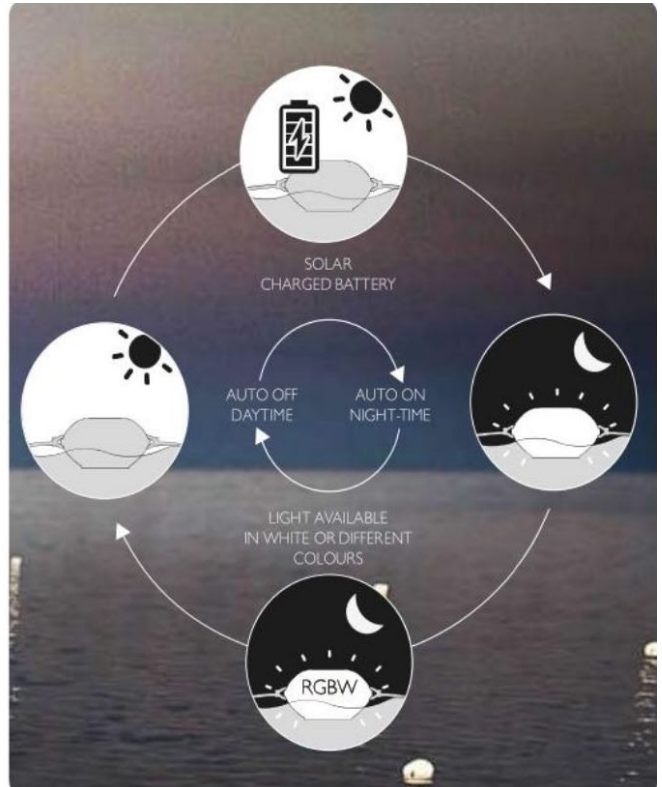

Arkema Design's SB100 solar floating buoy is a nautical accessory for the delimitation of marine areas both during the day and at night, and it is also used for signalling pools of water that are potentially dangerous for navigation. The floating body of this solar buoy is made of mass-coloured polyethylene, IP67 certified, so it is totally waterproof and guarantees high weather-resistance. Equipped with a solar panel, the buoy charges through sunlight during the day, and then automatically illuminates the surrounding water at night. The LED light bulb provides higher visibility of the buoy during the night and integrates the RGB system, so the colours are interchangeable at your choice. Switching on and switching off are automatic. Ready to use, the SB100 buoy is a sun-powered signalling device, eco-friendly and designed to work autonomously in the open sea with no specific maintenance.

A	Fiyatı / Price € KDV hariç / wo.VAT	Fiyatı / Price € KDV dahil / w.VAT
CV-SB100	115,00 €	138,00 €

- Yüzer, fotovoltaik versiyon
- Yüzer şamandıra – LED RGB
- Ambalaj ölçüsü 23 x 20 x 28 cm, 1 kg

- Light version photovoltaic
- Floating – LED RGB
- Package size l x w x d : 23 x 20 x 28 cm, 1 kg