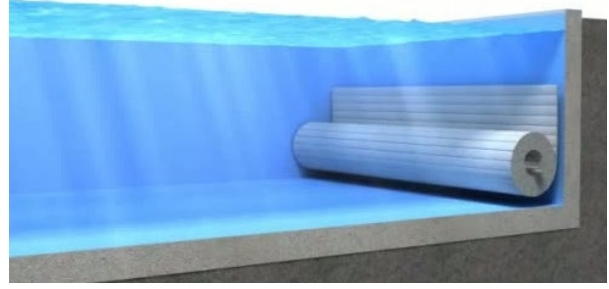

Örtüler ve Üst kapamalar / Covers & Enclosures

Grando IBS-1

IBS-1 esas olarak mevcut havuzlar için kullanılır, havuz tabanında örtü yuvası gerekli değildir. Motor tamburunun içindedir ve motor çukuruna da ihtiyaç yoktur.

IBS-1 is used primarily for retrofitting because no cover pit is necessary. In combination with a tubular motor, no motor pit is necessary either.