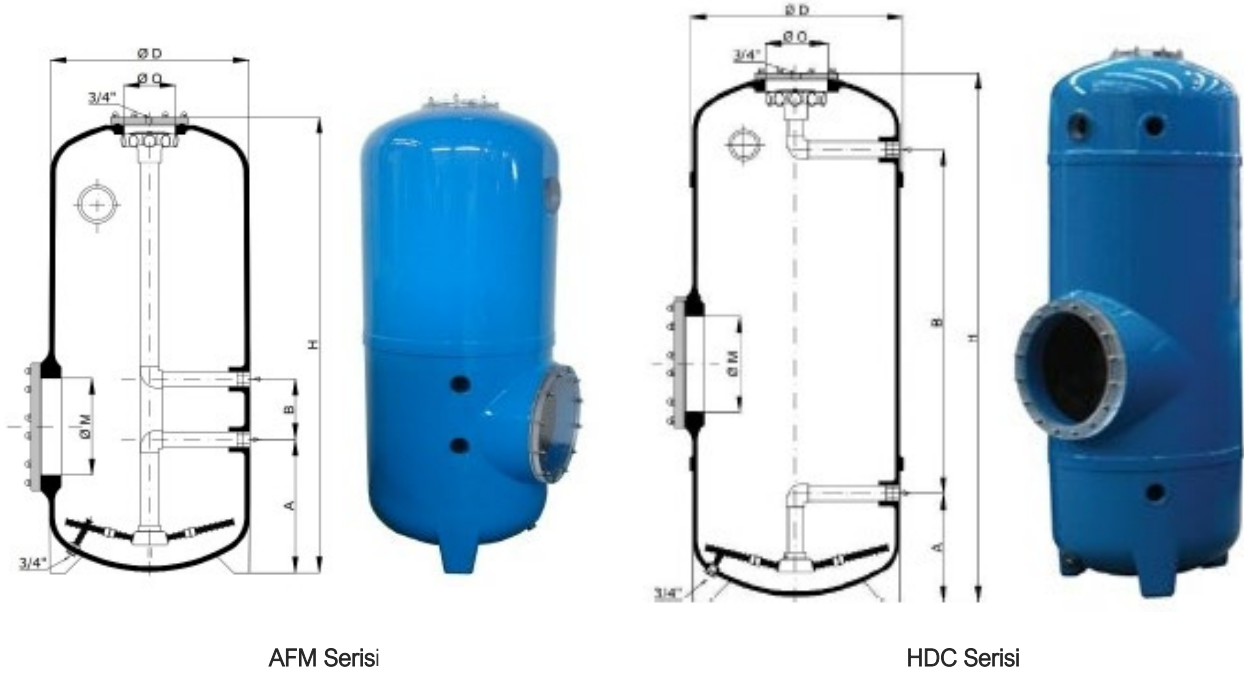

Filtrasyon / Filtration

Dryden Aqua - Calplas Filtre Tankı

Cam elyaf takviyeli, polyester malzemeden imal edilmiş havuz filtre tankıdır. Tabanda kolektör sistemi vardır. İşletme basıncı / Test basıncı: 2,50 kg/cm² / 3,75 kg/cm².

Filtre vanası ve medyası hariçtir

A	Açıklama	Ø D	H	In-out	B*	A **	Q		Medya	AFM	Fiyatı
							30m/h	50m/h			
		mm	mm	mm	mm	m²	m³/h	m³/h	h ***	kg	€
DACP112164	AFM-640	Ø 640	1440	2"	190	0,30	9,0	15	900	350	2.990,00 €
DACP112172	AFM-720	Ø 720	1440	2"	190	0,40	12,0	20	900	450	3.430,00 €
DACP112184	AFM-840	Ø 840	1460	2"	190	0,52	15,6	26	950	650	3.810,00 €
DACP112196	AFM-960	Ø 960	1520	2½"	250	0,70	21,0	35	1000	925	4.880,00 €
DACP212364	DHC-640	Ø 640	1866	2"	1279	0,30	9,0	15	1200	500	4.780,00 €
DACP212372	DHC-720	Ø 720	1985	2"	1275	0,40	12,0	20	1200	625	5.290,00 €
DACP212384	DHC-840	Ø 840	2070	2"	1300	0,52	15,6	26	1200	850	5.690,00 €
DACP212396	DHC-960	Ø 960	2138	2½"	1373	0,70	21,0	35	1200	1125	7.090,00 €
DACP212310	DHC-1010	Ø 1010	2050	D.90	960	0,78	23,4	39	1200	1275	9.740,00 €
DACP212312	DHC-1260	Ø 1260	2120	D.110	990	1,21	36,3	60	1200	1900	12.720,00 €

Fiyatlarımız KDV hariçtir.

* Filtre giriş- çıkış eksenleri arası

** Filtre kesiti

*** Filtre yatak yüksekliği