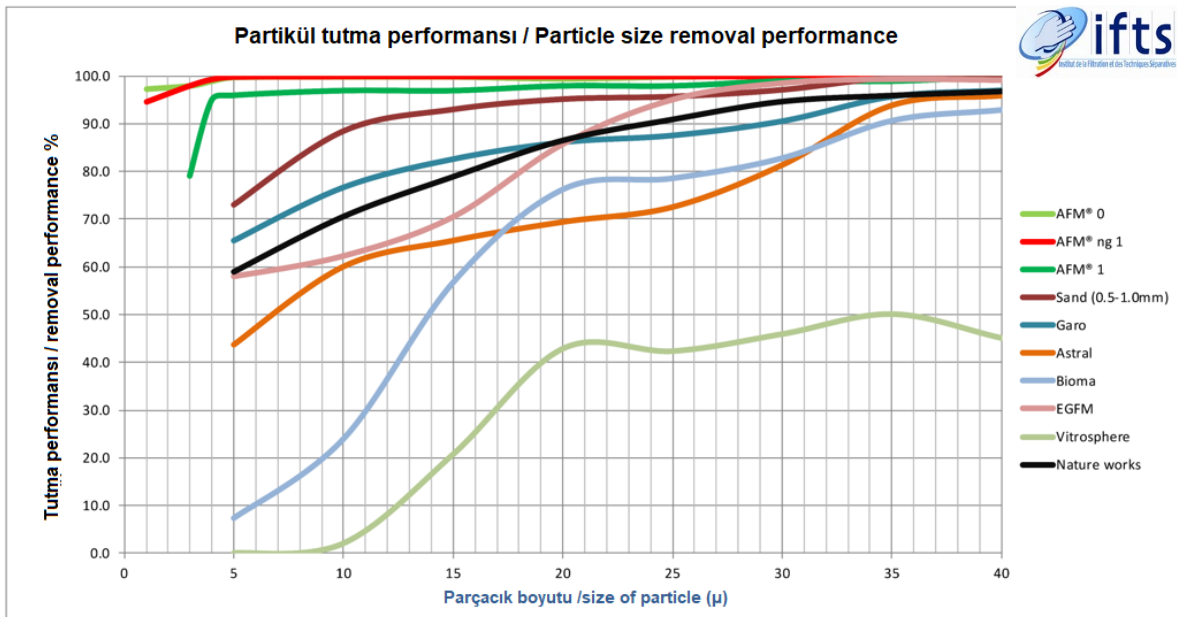

Olağanüstü su berraklığı
Exceptional water clarity

%50'ye kadar daha az TMS
Up to 50% less TMS's

Daha az kimyasal tüketimi
Reduced chemical consumption

%50 kadar ters yıkamada su tasarrufu
Up to 50% less backwash water