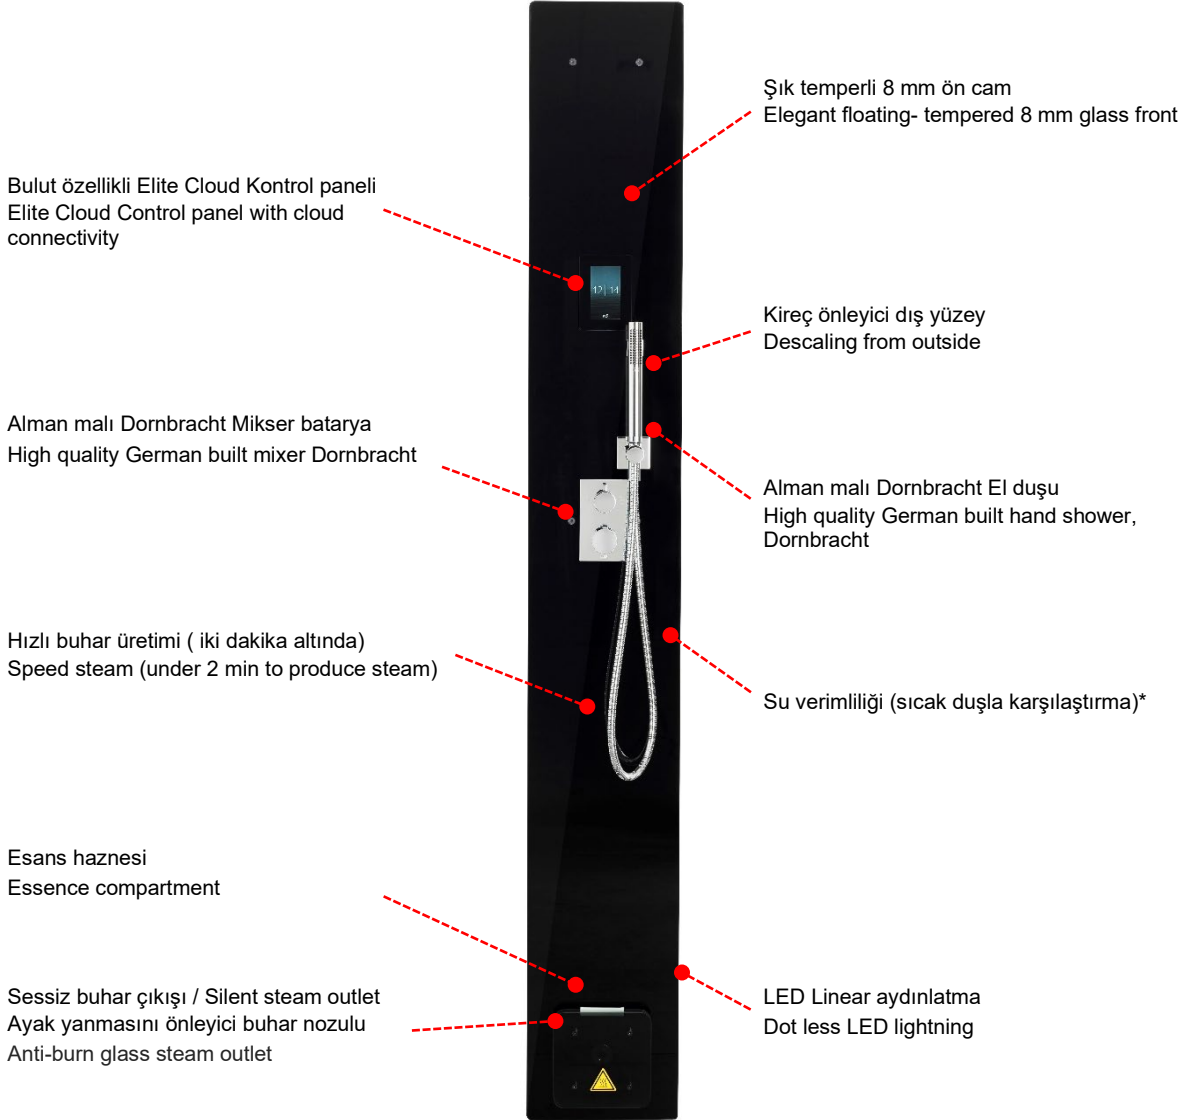

Buhar / Steam

Tylö STELLA

STELLA Buhar Kolonu / Steam Column

Gerçek İskandinav tasarımına sahip bu modern buhar sütunu ile evinizde kendi buhar banyonuzu oluşturun. Siyah cam ön kısım ve krom renkli detaylar, her türlü duş alanına kolayca sığar.

Buhar üretimine 2 dakika içinde başlar. Siyah Stella ön tarafla mükemmel uyum sağlayan gelişmiş Elite Cloud kontrol paneli ile çalışır. Ön cam, hoş bir görünüm vermek için buhar kolonundan daha geniştir. Camın arkasında LED aydınlatma vardır.

Özellikler / Features

*15 dakika boyunca 40 derece C'de bir buhar banyosu, aynı koşullar altında bir duşa kıyasla yaklaşık 45 kat daha az su kullanır.

*A steam bath in 40 degrees C during 15 min uses about 45 times less water compared to a shower under the same conditions.

C	Açıklama / Description	Fiyatı / Price €
T8900 8200	Stella Buhar Kolonu Stella Steam Column	Duşlu with shower 7.140,00 €

Fiyatlarımız KDV hariçtir. / VAT is excluded.