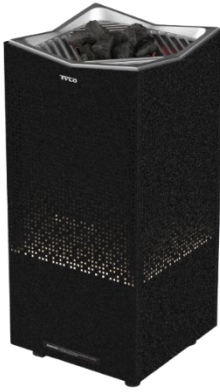

Sauna

Tylö Home

C

Açıklama / Description

Fiyatı / Price €

Geleneksel sauna sobaları – Özel kullanım için
Traditional sauna heaters – For private use

Sobaları fiyatlarına taşları ve kumanda panelleri dahildir.
All prices of heaters included stones and control panels

Crown Home serisi / series

Crown Home Elite

Sense sauna ısıtıcıları serisinin en yenisidir. Bir dizi akıllı ve patentli özellik ile donatılmıştır. Bu yer tipi sauna ısıtıcısı, odaya sıcak bir ışık yayan, sakin ve rahatlatıcı bir ortam yaratan zarif aydınlatma düzeniyle birleştirilmiş simetrik bir tasarıma sahiptir. Göz alıcı Crown ızgara, sauna boyunca optimum hava akışı ve ısı sirkülasyonu sağlayarak ısıtıcı teknolojisinin tüm avantajlarından yararlanmanızı sağlar. Maksimum avantaj ve konfor için WiFi bağlantılı Elite kontrol paneli ile birlikte.

The newest to the Crown range of sauna heaters. his floor-standing sauna heater has a symmetrical design combined with elegant lighting pattern that casts a warm glow across the room, creating a serene and relaxing ambience. the eye-catching Crown grill allows optimal airflow and heat circulation throughout the sauna, making sure that you receive the full benefits of the heater's technology. It is fitted with a few smart and patented features. Elite control panel with Wifi connectivity for maximum advantage and comfort is included.

T6100 2000	Crown Elite 6	6,6 kW	2.940,00 €
T6100 2002	Crown Elite 8	8,0 kW	3.040,00 €
T6100 2004	Crown Elite 10	10,5 kW	3.140,00 €

Fiyatlarımız KDV hariçtir. / VAT is excluded