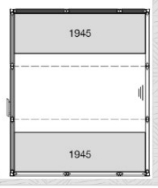

Buhar / Steam

Tylö Panacea

PANACEA STEAM 1309
Size: 1325 x 925 mm

PANACEA STEAM 1709
Size: 925 x 1725mm

PANACEA STEAM 1717
Size: 1725 x 1725 mm

PANACEA STEAM 2117
Size: 2125 x 1725 mm

PANACEA STEAM 2117
Size: 2125 x 1725 mm

PANACEA STEAM 2521
Size: 2525 x 2125 mm

PANACEA STEAM 2525
Size: 2525 x 2525 mm

C	Açıklama / Description	Fiyatı / Price €
T9607 5020	1309 t 1325 x 925 mm Tek tabure ile Incl. one stool	LFS/PAQ
T9607 5022	1709 1725 x 925 mm Çift tabure ile Incl. two stools	13.670,00 €
T9607 5000	1717 1725 x 1725 mm Banksız Excl. benches Oturma bankını ayrıca sipariş veriniz	16.090,00 €
T9607 5005	2117 2125 x 1725 mm Banksız Excl. benches Oturma bankını ayrıca sipariş veriniz	19.480,00 €
T9607 5010	2521 2525 x 2125 mm Banksız Excl. benches Oturma bankını ayrıca sipariş veriniz	28.800,00 €
T9607 5015	2525 2525 x 2525 mm Banksız Excl. benches Oturma bankını ayrıca sipariş veriniz	30.980,00 €
T9607 5060	Corian tabure Corian bench 660x310x450 mm	1.040,00 €
T9607 5050	Corian bank Corian bench Tylö 1545x600x450 mm	6.100,00 €
T9607 5052	Corian bank Corian bench Tylö 1945x600x450 mm	6.450,00 €
T9607 5054	Corian bank Corian bench Tylö 2345x600x450 mm	7.570,00 €