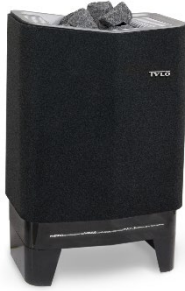

T9000 1060

Soba ayağı Sense 6/8/10 için / Foot for Sense 6/8/10

156,00 €

T9000 1061

Soba ayağı Sense Combi / Foot for Sense Combi

198,00 €

Fiyatlarımız KDV hariçtir. / VAT is excluded.