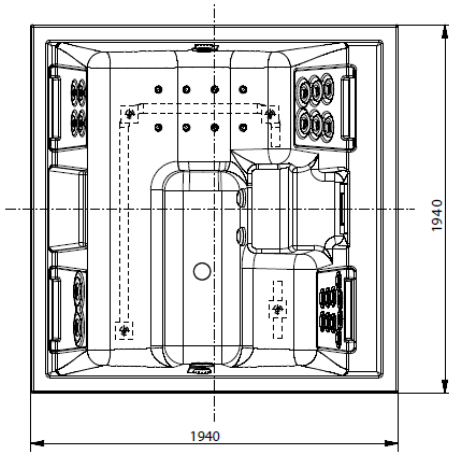

Hidromasaj / Whirlpool

RivieraPool Gömme tip Spa / Inground Whirlpool

C	Açıklama / Description	Fiyatı / Price €

Strato 2,0	LFS

Ölçüleri - Dimensions	194 x 194 x 92 cm
Oturma yeri - Seating	4 kişi / person
Su hacmi - Water Capacity	1100 l
Ağırlık (boş) - Weight	110 Kg
Lamba - Light	1 adet / piece
Super jet	10 adet - pieces
Turbo jet	2 adet - pieces
Micro jet	10 adet - pieces
Hava nozulu - Air Jets	8 adet - pieces

RivieraTex hardtop örtü	LFS

Kışlık örtü	LFS

Strato 2,1	LFS

Ölçüleri - Dimensions	:216 x 216 x 92 cm
Oturma yeri - Seating	:4 kişi / person
Su hacmi - Water Capacity	1200 l
Ağırlık (boş) - Weight	130 Kg
Lamba - Light	1 adet / piece
Super jet	10 adet - pieces
Turbo jet	2 adet - pieces
Micro jet	10 adet - pieces
Hava nozulu - Air Jets	8 adet - pieces

RivieraTex hardtop örtü	LFS

Kışlık örtü	LFS

Strato 2,3	LFS

Ölçüleri - Dimensions	226 x 226 x 85 cm
Oturma yeri - Seating	4/5 kişi / person
Su hacmi - Water Capacity	1700 l
Ağırlık (boş) - Weight	160 Kg
Lamba - Light	1 adet / piece
Super jet	10 adet - pieces
Turbo jet	2 adet - pieces
Micro jet	10 adet - pieces
Hava nozulu - Air Jets	10 adet - pieces

RivieraTex hardtop örtü	LFS

Kışlık örtü	LFS

Strato 2,4	LFS

Ölçüleri - Dimensions	236 x 226 x 92 cm
Oturma yeri - Seating	5 kişi / person
Su hacmi - Water Capacity	1800 l
Ağırlık (boş) - Weight	170 Kg
Lamba - Light	1 adet / piece
Super jet	10 adet - pieces
Turbo jet	2 adet - pieces
Micro jet	10 adet - pieces
Hava nozulu - Air Jets	10 adet - pieces

RivieraTex hardtop örtü	LFS

Kışlık örtü	LFS

Fiyatlarımız KDV hariçtir. / VAT is excluded