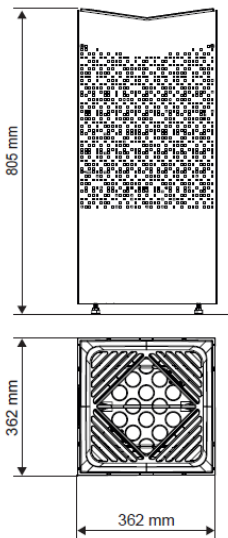

Fiyatlarımız KDV hariçtir. / VAT is excluded

PURE Kontrol paneli

ELITE Kontrol paneli

Model	Output	Sauna hacmi / volume	Ölçüler / Measurements	h*	a**
Sense Pure / Elite 6	6,6 kW	4 – 8 m <sup>3</sup>	435 x 375 x 615 mm	1900 mm	110 mm
Sense Pure / Elite 8	8,0 kW	6 – 12 m <sup>3</sup>	435 x 375 x 615 mm	1900 mm	110 mm
Sense Pure / Elite 10	10,5 kW	10 – 18 m <sup>3</sup>	435 x 375 x 615 mm	1900 mm	110 mm

T6100 2000	Crown Elite 6	6,6 kW	3.330,00 €
T6100 2002	Crown Elite 8	8,0 kW	3.400,00 €
T6100 2004	Crown Elite 10	10,5 kW	3.510,00 €

Fiyatlarımız KDV hariçtir. / VAT is excluded

Model	Output	Sauna hacmi / volume	Ölçüler / Measurements	h*	a**
Crown Elite 6	6,6 kW	4 – 8 m <sup>3</sup>	365 x 365 x 806 mm	1900 mm	50 mm
Crown Elite 8	8,0 kW	6 – 12 m <sup>3</sup>	365 x 365 x 806 mm	1900 mm	50 mm
Crown Elite 10	10,5 kW	10 – 18 m <sup>3</sup>	365 x 365 x 806 mm	1900 mm	50 mm

h\*: minimum. Tavan yüksekliği, minimum ceiling height

a\*\*: minimum yan duvara mesafe / minimum distance from side wall