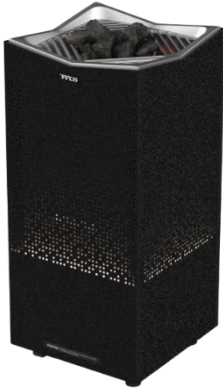

Sauna

Tylö Home - Özel kullanım için / for private use

C Açıklama / Description Fiyatı / Price €

Geleneksel sauna sobaları
Traditional sauna heaters

Crown Home Elite

Sense sauna ısıtıcıları serisinin en yenisidir. Bir dizi akıllı ve patentli özellik ile donatılmıştır. Bu yer tipi sauna ısıtıcısı, odaya sıcak bir ışık yayan, sakin ve rahatlatıcı bir ortam yaratan zarif aydınlatma düzeniyle birleştirilmiş simetrik bir tasarıma sahiptir. Göz alıcı Crown ızgara, sauna boyunca optimum hava akışı ve ısı sirkülasyonu sağlayarak ısıtıcı teknolojisinin tüm avantajlarından yararlanmanızı sağlar. Maksimum avantaj ve konfor için WiFi bağlantılı Elite kontrol paneli ve soba taşı birlikte gelir.

The newest to the Crown range of sauna heaters. This floor-standing sauna heater has a symmetrical design combined with elegant lighting pattern that casts a warm glow across the room, creating a serene and relaxing ambience. The eye-catching Crown grill allows optimal airflow and heat circulation throughout the sauna, making sure that you receive the full benefits of the heater's technology. It is fitted with a few smart and patented features. Elite control panel with Wifi connectivity and stone are included.