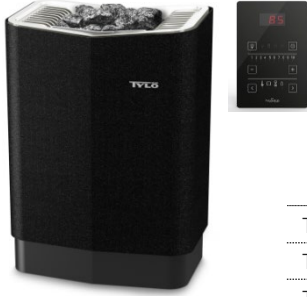

Sauna

Tylö Home - Özel kullanım için / for private use

C	Açıklama / Description	Fiyatı / Price €

Geleneksel sauna sobaları
Traditional sauna heaters

Sense Home Pure

Pure, ısıyı hızlı ve verimli bir şekilde verir. Kullanım kolaylığı için dijital ve dokunmatik Pure kontrol paneli ile donatılmıştır. Kapı kontağı bağlantısı vardır.

Sobaları fiyatlarına taşları ve kumanda panelleri dahildir.

Pure delivers heat fast and efficiently. It is standard equipped with digital touch control panel Pure for ease of use and convenience. Door contact is required for delayed start. All prices of heaters included stones and control panels

T6100 1344	Sense Pure 6	6,6 kW	1.690,00 €
T6100 1346	Sense Pure 8	8,0 kW	1.720,00 €
T6100 1348	Sense Pure 10	10,5 kW	1.860,00 €

Sense Home Elite

Sense sauna ısıtıcıları serisinin en yenisidir. Bir dizi akıllı ve patentli özellik ile donatılmıştır. Maksimum avantaj ve konfor için WiFi bağlantılı Elite kontrol paneli ve soba taşı birlikte.

The newest to the Sense range of sauna heaters. It is fitted with a few smart and patented features. Elite control panel with Wifi connectivity and stone are included.