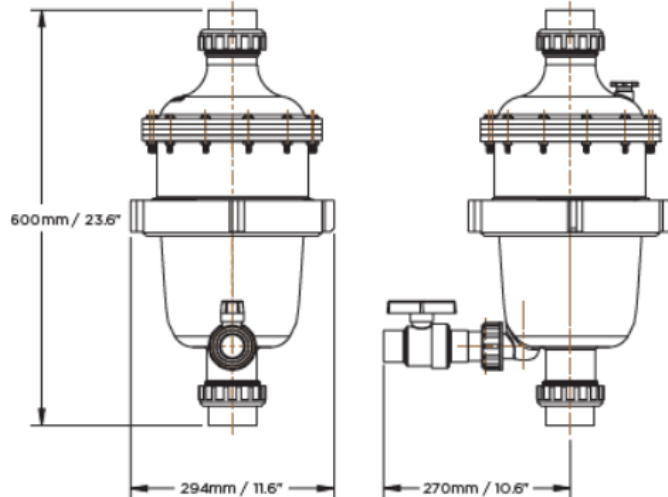

Fiyatlarımız KDV hariçtir. / VAT is excluded.