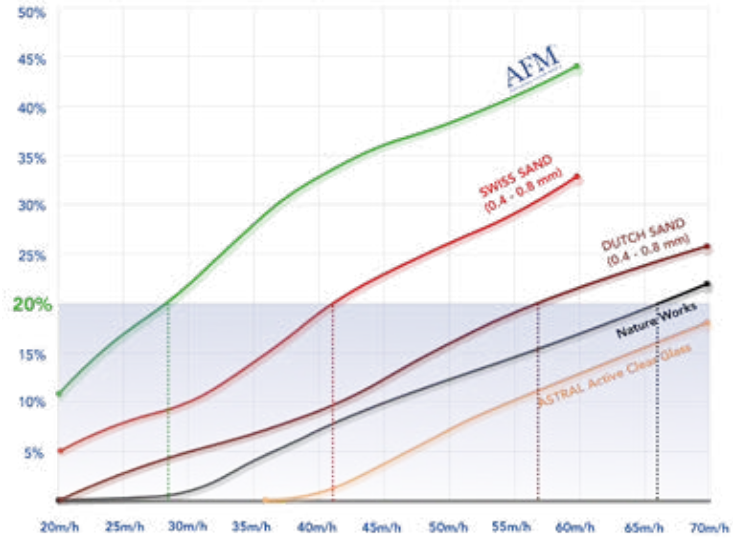

Ters yıkma hızı

AFM® %100 biyo-dirençli ve dünyanın en iyi performanslı eşsiz filtre medyasıdır.

AFM® Aktif Filtre Medyası kuvars kum için doğrudan bir alternatiftir ve altyapıya ek yatırım yapmadan kum filtrelerinin performansını iki katına çıkarır. AFM®, biyolojik kirlenme sonucu, filtre katmanı içinde kanalların oluşumuna karşı direnç gösterir. AFM®, optimum partikül büyüklüğü ve şekli elde etmek için işlenen, özel cam türünden üretilen, yüksek mühendislik ürünüdür. AFM®, kendi kendini sterilize edebilmesi ve üstün mekanik ve elektro-statik filtrasyon performansı elde etmesi için 3 aşamalı bir aktivasyon işlemine tabi tutulur.