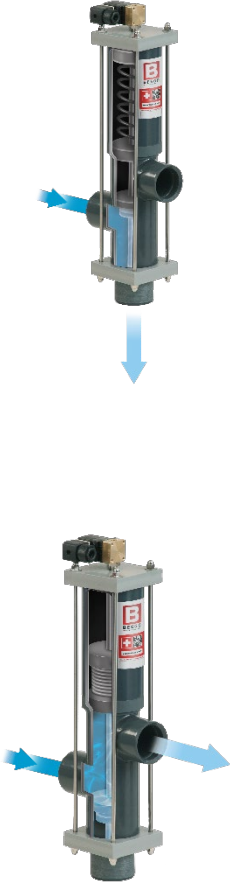

Fiyatlar KDV hariçtir / VAT is excluded