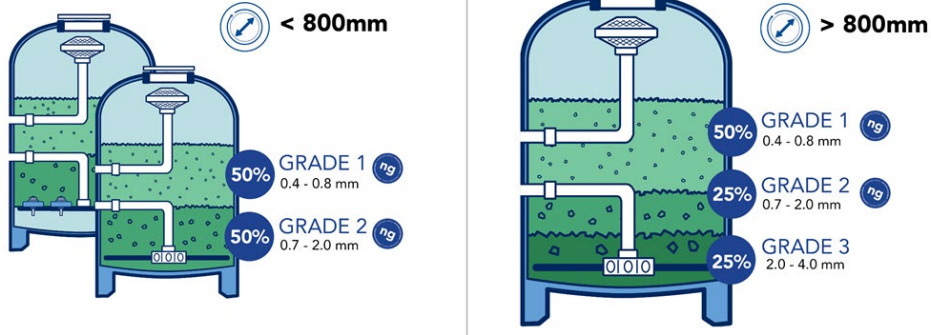

Filtrasyon / Filtration

Dryden Aqua AFM®

Filtre dolumu / Filter filling

Dryden Aqua aşağıdaki katmanların belirtilen oranlarda kullanılmasını önerir.
Dryden Aqua recommends the following layers.

AFM'nin özgül ağırlığı (1250 kg/m^3) kuvars kuma göre %15 daha düşüktür. AFM miktarını kum kapasitesinin %15 eksikliğini olarak hesaplayınız.

Örneğin, 415 kg kuvars kum yerine sadece 350 kg AFM gerekli olacaktır.

If you are using sand, simply replace this in your filter with AFM®. While sand has a specific weight of 1450 kg/m^3 , the specific weight of AFM is 1250 kg/m^3 , and therefore it needs about 15% less AFM according to weight.

For example: Your filter has 415 kg of sand, only 350 kg of AFM are needed.

A

Dryden Aqua

Fiyatı / Price €