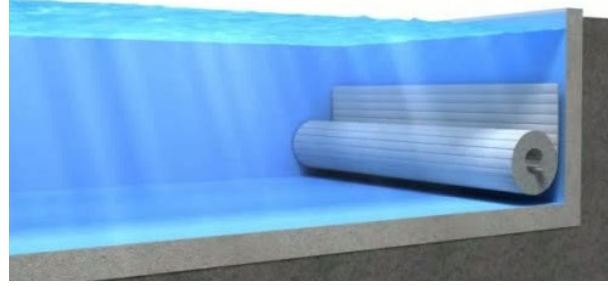

Örtüler ve Üst kapamalar / Covers & Enclosures

Grando IBS-1

IBS-1 esas olarak mevcut havuzlar için kullanılır, havuz tabanında örtü yuvası gerekli değildir. Motor tamburunun içindedir ve motor çukuruna da ihtiyaç yoktur.

IBS-1 is used primarily for retrofitting because no cover pit is necessary. In combination with a tubular motor, no motor pit is necessary either.