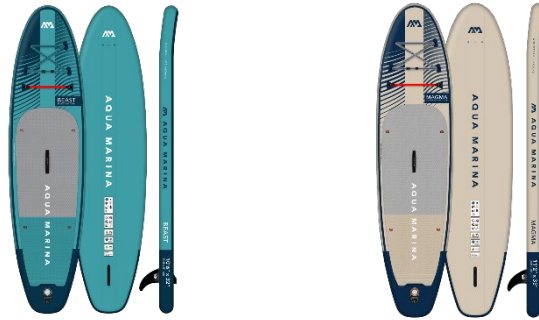

Spor / Sport

Aqua Marina ISUP ALL-AROUND ADVANCED

En popüler All-Around Advanced serisi, çok yönlülüğü, rakipsiz kalitesi, yenilik ve tasarımıyla en çok satan ürünlerimizdendir. Her seviye tarafından çok çeşitli koşullarda kullanıma uygun olarak tasarlanmıştır. Kısa modeller bazı dalgaları yakalamak için daha uygundur. Uzun modellerin ise yük kapasitesi daha fazla olup, tek kişi veya bir SUP üzerinde birlikte kürek çekecek ailelere yöneliktir. Drop stitch Light teknolojisi ile üretilen yeni All-Around serisi inanılmaz bir sertlik ve ağırlık oranı ile piyasadaki en değerli ve dünyanın en popüler şişme SUP boardlarıdır.

Our most popular all-around advanced boards are bestsellers, offering fantastic versatility and boasting unrivalled quality, innovation, and design. It is designed for use across a wide range of conditions, by all kinds of riders. The shorter models are better suited to catch some waves, while the longer wider models are aimed at heavier paddlers or at families who will be paddling together on one board. The drop stitch light technology makes the new Aqua Marina all-around line the most valuable inflatable SUP on the market with an incredible stiffness and weight ratio.

The classic Aqua Marina All-Around line is the most popular inflatable SUP boards in the world. The budget friendly line is easy to transport, simple to setup, stable and versatile.

Model		BEAST	MAGMA
Kod / Code		BT-23BEP	BT-23MAP
Genişlik / Width		81 cm	84 cm
Uzunluk / Length		320 cm	340 cm
Kalınlık / Thickness		15 cm	15 cm
Ağırlık / Weight		9,5 kg	10,5 kg
Yük kapasitesi / Payload		max. 140 kg	max. 150 kg
Hava basıncı / Air pressure		max. 15 psi	max. 15 psi
Kürek / Paddle model		Carbon	Carbon
Fin tipi / Fin type		SAFS	SAFS
Fiyatı / Price $ KDV hariç / without VAT	E	440,00 $	470,00 $
Fiyatı / Price $ 20% KDV dahil / with VAT	E	528,00 $	564,00 $

Sırt çantası, hava pompası, küreği ve emniyet kayışı dahildir. / Backpack, air pump, paddle and safety leash included.