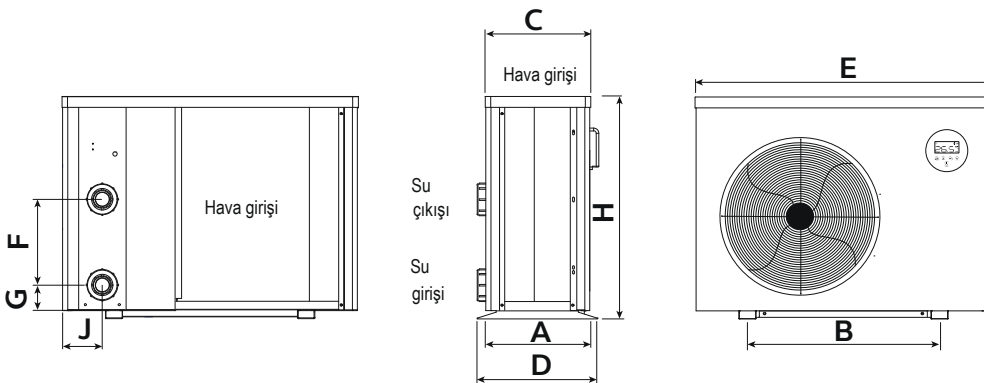

Ölçüler

Model	A	B	C	D	E	F	G	H	J
I-PAC 8	334	560	318	359	864	250	74	648	116
I-PAC 12	334	560	318	359	864	290	74	648	116
I-PAC 16	334	590	318	359	954	390	74	748	116
I-PAC 22	404	720	388	429	1084	640	74	948	107
I-PAC 28	514	790	498	539	1154	650	74	948	128