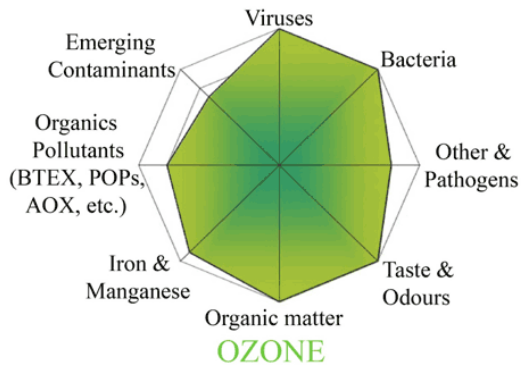

3 reasons for the DA-GEN:

1. Highly efficient electrodes: require very low conductivity: Only 1.0kg NaCl or 1.5kg MgCl₂ is needed => low corrosion risk and high production of free radicals
2. Automatic measuring and controlling of free chlorine, pH and APF®: Guarantees crystal clear water and safe disinfection without chlorine smell
3. 24/7 full control with integrated Wi-Fi module

DAISY+ = Pool water in drinking water quality

Viruses
Virüsler

Bacteria
Bakteriler

Other & Pathogens
Diğer ve patojenler

Organic Pollutants
Organik kirleticiler

Emerging Contaminants
Ortaya çıkan kirleticiler