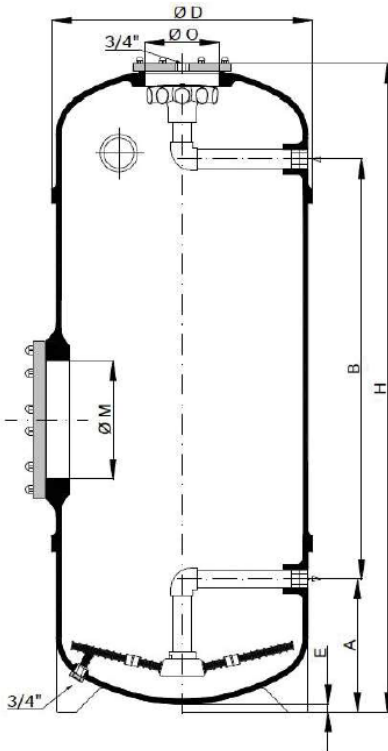

Filtre vanası ve medyası hariçtir – Filter valve and media excluded

- * (B) Filtre giriş - çıkış eksenleri arası
 ** (S) Filtre kesiti
 *** (h) Filtre yatay yüksekliği

A	Açıklama	mm	Fiyatı €
DACP212364	DHC-640	Ø 640	5.380,00 €
DACP212372	DHC-720	Ø 720	5.810,00 €
DACP212384	DHC-840	Ø 840	6.370,00 €
DACP212396	DHC-960	Ø 960	7.950,00 €
DACP212310	DHC-1010	Ø 1010	10.900,00 €
DACP212312	DHC-1260	Ø 1260	14.230,00 €