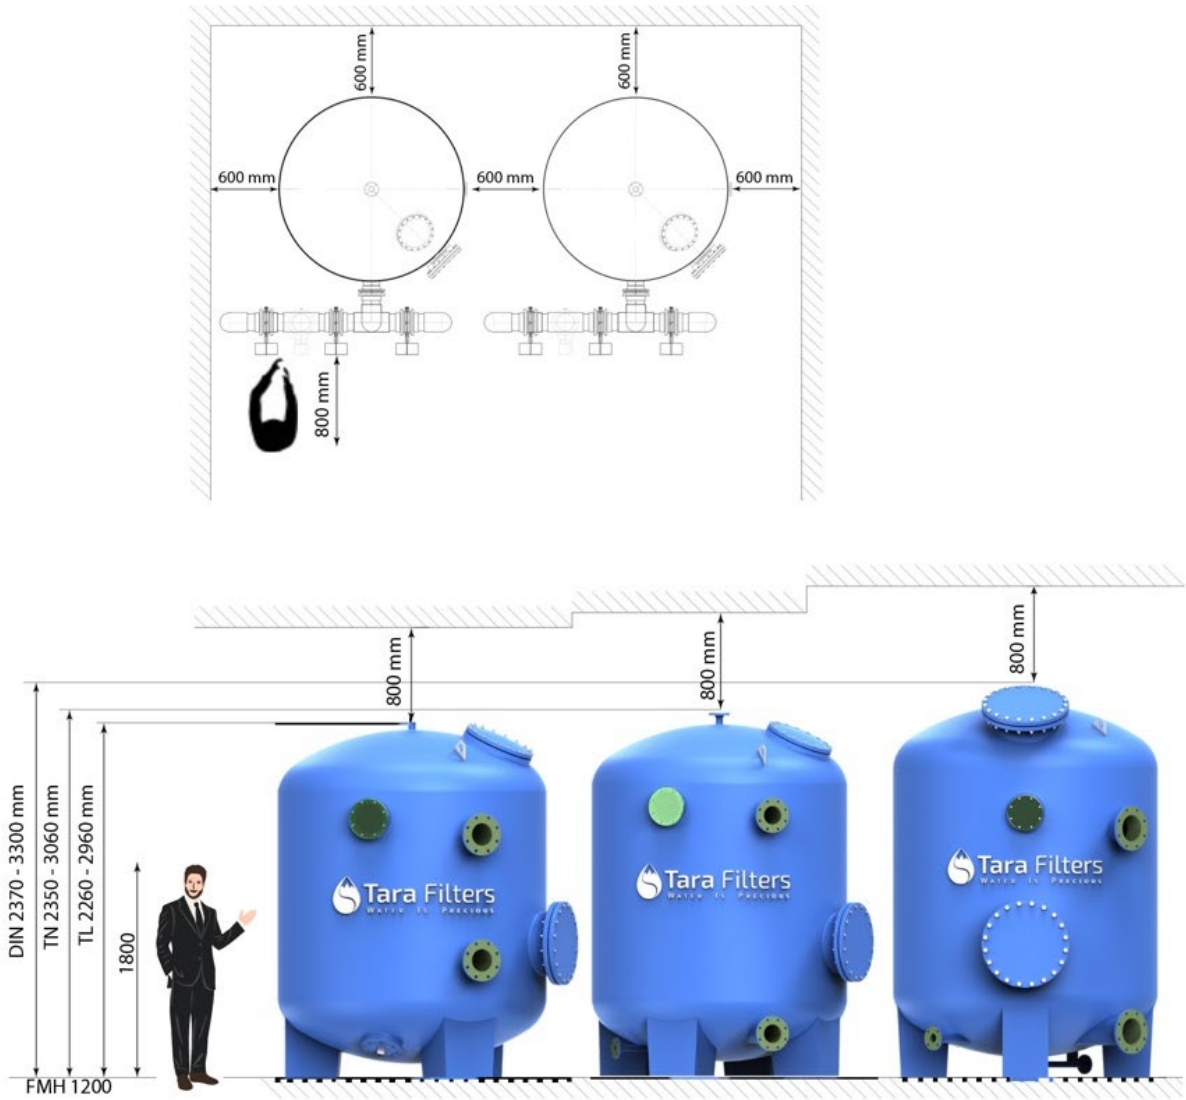

Filtrasyon / Filtration

Dryden Aqua – TARA Filtre Tankı

TARA FİLTRE YERLEŞİM PRENSİPLERİ TARA FILTER ENGINEERING GUIDELINES

Filtrasyon / Filtration

Dryden Aqua – TARA Filtre Tankı

Cam elyaf takviyeli, bobin sarğılı, polyester malzemeden EN 13121-3'ye uygun imal edilmiş havuz filtre tankıdır. Tabanda kolektör sistemi vardır.