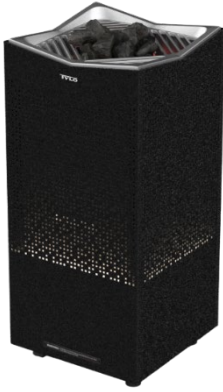

Sauna

Tylö Home - Özel kullanım için / for private use

C	Açıklama / Description	Fiyatı / Price €

Geleneksel sauna sobaları
Traditional sauna heaters

Crown Home Elite

Sense sauna ısıtıcıları serisinin en yenisidir. Bir dizi akıllı ve patentli özellik ile donatılmıştır. Bu yer tipi sauna ısıtıcısı, odaya sıcak bir ışık yayan, sakin ve rahatlatıcı bir ortam yaratan zarif aydınlatma düzeniyle birleştirilmiş simetrik bir tasarıma sahiptir. Göz alıcı Crown ızgara, sauna boyunca optimum hava akışı ve ısı sirkülasyonu sağlayarak ısıtıcı teknolojisinin tüm avantajlarından yararlanmanızı sağlar. Maksimum avantaj ve konfor için WiFi bağlantılı Elite kontrol paneli ve soba taşı birlikte gelir.

The newest to the Crown range of sauna heaters. This floor-standing sauna heater has a symmetrical design combined with elegant lighting pattern that casts a warm glow across the room, creating a serene and relaxing ambience. The eye-catching Crown grill allows optimal airflow and heat circulation throughout the sauna, making sure that you receive the full benefits of the heater's technology. It is fitted with a few smart and patented features. Elite control panel with Wifi connectivity and stone are included.