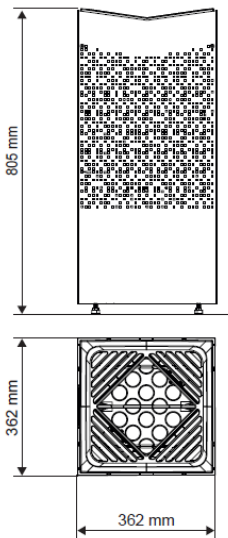

T6100 2000	Crown Elite 6	6,6 kW	3.330,00 €
T6100 2002	Crown Elite 8	8,0 kW	3.400,00 €
T6100 2004	Crown Elite 10	10,5 kW	3.510,00 €

Fiyatlarımız KDV hariçtir. / VAT is excluded

Model	Output	Sauna hacmi / volume	Ölçüler / Measurements	h*	a**
Crown Elite 6	6,6 kW	4 – 8 m³	365 x 365 x 806 mm	1900 mm	50 mm
Crown Elite 8	8,0 kW	6 – 12 m³	365 x 365 x 806 mm	1900 mm	50 mm
Crown Elite 10	10,5 kW	10 – 18 m³	365 x 365 x 806 mm	1900 mm	50 mm

h*: minimum. Tavan yüksekliği, minimum ceiling height

a**: minimum yan duvara mesafe / minimum distance from side wall