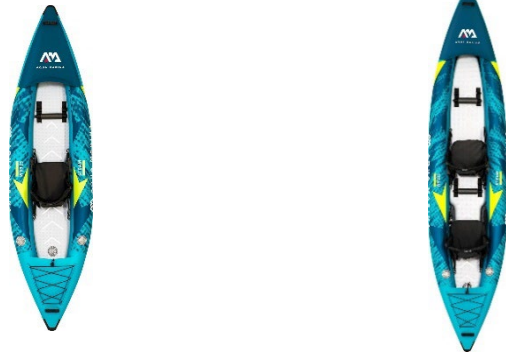

Spor / Sport

Aqua Marina Kano / Kayak
STEAM

STEAM serisi, piyasadaki en iyi şişme kanolardan biridir. Üstün gövde hızı, olağanüstü dayanıklılık ve denge yeteneklerinin bileşimi bu kanoyu sınıfının en iyisi yapar. Aqua Marina süper dayanıklı takviyeli PVC malzemeyi kano zemininde drop-stitched DWF tekniği ile birleştirmiştir. Uzun mesafeli maceralar ve sakin nehirler için mükemmel bir seçimdir.

The STEAM series is one of the best inflatable touring kayaks on the market. The combination of superior hull speed, outstanding durability and tracking capabilities make this kayak best in class. Both STEAM-312 and STEAM-412 mix Aqua Marina super-tough reinforced PVC material and rigid drop-stitched DWF floor. These ultra-stiff materials in the STEAM's construction make a portable air-kayak so rigid that performs just as good as a traditional hard-shell kayak. A perfect choice for long distance adventures and mild river

Model		STEAM-1	STEAM-2
Kod / Code		ST-312	ST-412
Boyut / Size		312 x 90 cm	412 x 90 cm
Kişi sayısı / Passenger		1	2
Ağırlık / Weight		11,5 kg	15,5 kg
Yük kapasitesi / Payload		Max. 110 kg	Max. 180 kg
Hava haznesi / Air chambers		2 + 1	2 + 1
Kano küreği / Kayak paddle		Hariç /excluded	Hariç /excluded
Fin tipi / Fin type		Kayak Fin	Kayak Fin
Fiyatı / Price $ KDV hariç / without VAT	E	360,00 $	440,00 $
Fiyatı / Price $ 20% KDV dahil / with VAT	E	432,00 $	528,00 $

Taşıma çantası, dry bag, ayak pompası dahildir. / Carry bag, dry bag, foot pump included.