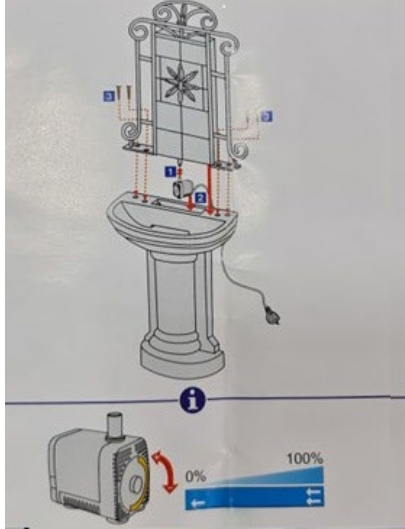

Stoklar ile sınırlıdır