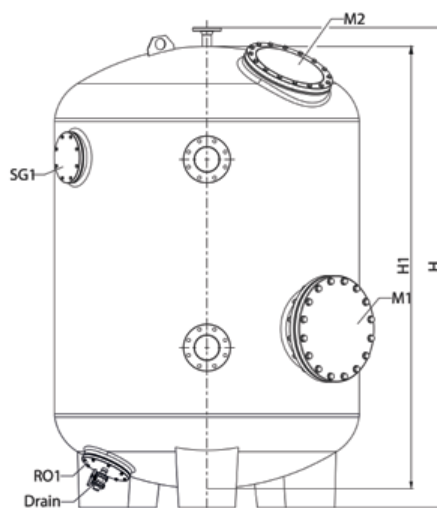

A	Açıklama	Ø D	H	In-out	A **	Q	Q	Medya	AFM	AFM	AFM	Fiyatı
		mm	mm	mm	m²	30m/h	50m/h	h ***	1	2	3	€
						m³/h	m³/h	mm	kg	kg	kg	
TLX1012 -1,2	TL-1000	Ø 1000	2260	DN80	0,80	24	40	1200	775	275	400	9.970,00 €
TLX1212 -1,2	TL-1200	Ø 1200	2360	DN100	1,13	34	57	1200	1100	375	575	12.890,00 €
TLX1412 -1,2	TL-1400	Ø 1400	2460	DN100	1,54	46	77	1200	1500	500	775	15.280,00 €
TLX1612 -1,2	TL-1600	Ø 1600	2560	DN125	2,01	60	101	1200	1975	650	1025	18.100,00 €
TLX1812 -1,2	TL-1800	Ø 1800	2660	DN125	2,54	76	127	1200	2500	825	1300	22.330,00 €
TLX2012 -1,2	TL-2000	Ø 2000	2760	DN200	3,14	94	157	1200	3075	1250	2075	27.920,00 €
TLX2212 -1,2	TL-2200	Ø 2200	2860	DN200	3,80	114	190	1200	3700	1250	2075	31.900,00 €
TLX2412 -1,2	TL-2400	Ø 2400	2960	DN200	4,52	136	226	1200	4400	1475	2350	35.900,00 €

Fiyatlarımız KDV hariçtir.

** Filtre kesiti

*** Filtre yatak yüksekliği