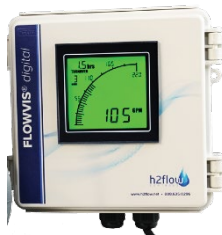

DA 90030	FlowVis Dijital ekran / Digital display	1.095,00 €
DA 90033	Dijital sensör 8 m kablolu / Digital sensor	497,00 €
DA 90032	Magnet flapper	Ø63 mm 45,00 €
DA 90043	Magnet flapper	Ø75 mm 45,00 €

*NRV Ø50 ve Ø63 modeller çekvalfidir. / Ø50 and Ø63 has included a NRV (not return valve)

Fiyatlarımız KDV hariçtir. / VAT is excluded.