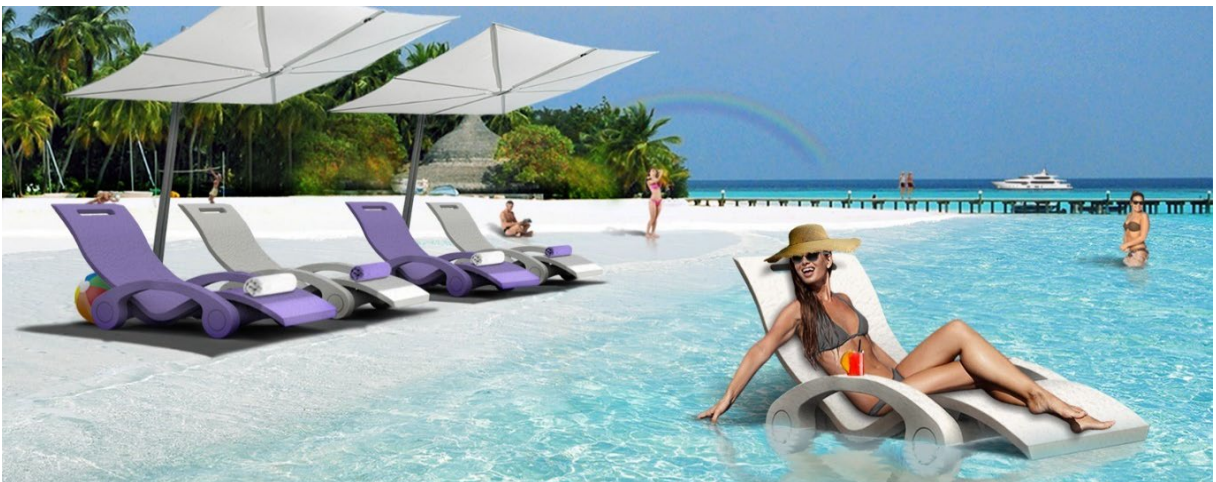

Bahçe / Garden

Şezlong / Chaise - SERENDIPITY® S010

Arkema Design imzalı Serendipity şezlong, konfor ve şıklık açısından eşsiz bir şezlong.
The Serendipity sunbed by Arkema Design is a unique chaise longue in terms of comfort and elegance

	A	Fiyatı / Price € KDV hariç / wo.VAT	Fiyatı / Price € KDV dahil / w.VAT
	CV-S010.9003 S010 Serendipity Beyaz / White	410,00 €	492,00 €
	CV-S010.9003 + CV-S130.9003 S130 Serendipity Şezlong + Yüzer destek	850,00 €	1.020,00 €
	CV-S960 Sualtı ankraj / Underwater support	105,00 €	126,00 €