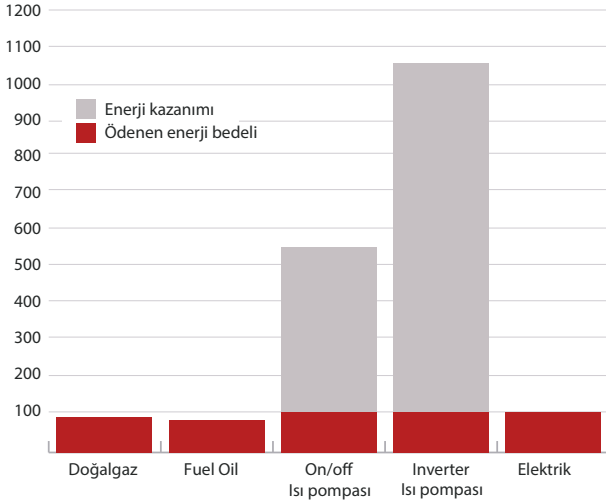

INVERTER POOL HEAT PUMPS I-PAC 8-12-16-22-28

Isıtma yöntemi verimlilik tablosu

Mükemmel fiyat-performans oranı ve çevreye duyarlı ısıtma seçeneği; enerji tüketimi geleneksel on/off ısı pompalarına göre yarı yarıya, gazlı veya elektrikli havuz ısıtma sistemlerine göre ise 1/10 oranındadır.