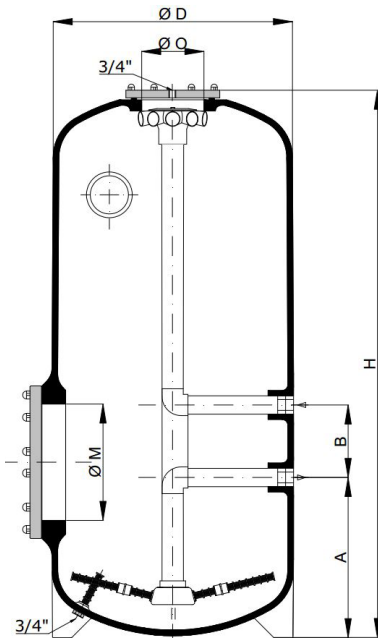

A	Açıklama	mm	Fiyatı €
DACP112164	Calplas AFM-640	Ø 640	3.070,00 €
DACP112172	Calplas AFM-720	Ø 720	3.600,00 €
DACP112184	Calplas AFM-840	Ø 840	3.910,00 €
DACP112196	Calplas AFM-960	Ø 960	5.030,00 €

Fiyatlarımız KDV hariçtir.

Açıklama	H	In-out	B*	S**	Q	Q	Medya	AFM
	mm	mm	mm	m²	30m/h m³/h	50m/h m³/h	h*** mm	kg
AFM-640	1440	2"	190	0,30	9,0	15	900	375
AFM-720	1440	2"	190	0,40	12,0	20	900	500
AFM-840	1460	2"	190	0,52	15,6	26	950	675
AFM-960	1520	2½"	250	0,70	21,0	35	1000	950

* (B) Filtre giriş - çıkış eksenleri arası

** (S) Filtre kesiti

*** (h) Filtre yatak yüksekliği

Açıklama	Ø D	H	O	M	A	AFM (25 kg)		
	mm	mm	mm	mm	mm	3	2	1
AFM-640	640	1440	190	305	420	0	7	8
AFM-720	720	1440	190	305	420	0	10	10
AFM-840	840	1460	190	305	440	6	7	14
AFM-960	960	1520	205	355	405	9	10	19