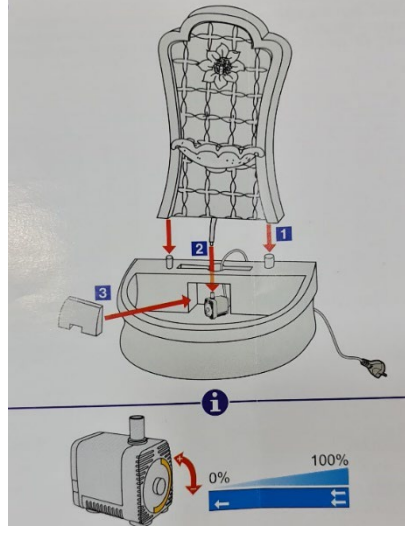

Bahçe / Garden

Bahçe dekorları / Garden decor

A		Fiyatı € KDV hariç T	Fiyatı € KDV dahil
Heissner Milano Çeşme	Heissner Milano Fountain	165,00 €	198,00 €

Plastik gövdeli (poly-natur) dış mekan çeşme dekoru. Pompası (230V / 8W - IP68) ile birlikte. Ölçü: 41 x 70 x 93 cm

Outdoor fountain with pump (230V / 8W -IP68). Made in plastic (poly natur). Dimension : 41 x 70 x 93 cm

Heissner Liverno Çeşme
Plastik gövdeli (poly-natur) dış mekan çeşme dekoru. Pompası (230V / 8W - IP68) ile birlikte. Ölçü: 45 x 69 x 162 cm

Heissner Milano Fountain
Outdoor fountain with pump (230V / 8W -IP68). Made in plastic (poly natur). Dimension : 45 x 69 x 162 cm

250,00 €

300,00 €