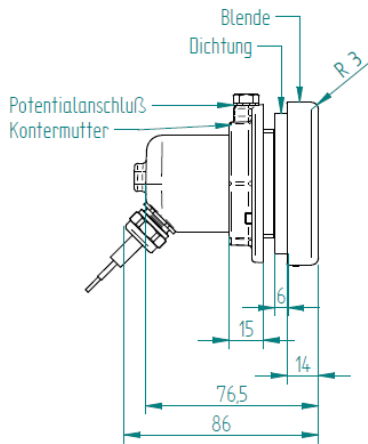

Aydınlatma / Lighting

Su altı lambaları / Underwater lights

VitaLight Spa 4/4 Power LED 3.0 - Ø71 mm

VitaLight® Spa 4/4 Power LED 3.0 Su altı lambası masaj havuzlarına doğrudan montaj için kontra somunlu G1½, ile ve Ø 72 mm paslanmaz çelik aynalıdır. 5 m kablo 2 x 0,75 mm² birlikte sevk edilir. 24 VDC

Sadece su altında kullanım içindir! Güç kaynağı ayrıca sipariş edilmelidir.

VitaLight® 4/4 Power LED 3.0 floodlight with counter nut G1½ for direct installation in pools and tubs, Ø 72 mm cover made of stainless steel. 24 VDC

For underwater use only! Power supplies and ballasts must be ordered separately.

A	VitaLight Spa	Fiyatı / Price €			
H4.4050 0020	Spa 4/4 Power LED 3.0	6000°K / 1.890 lümen	RG	585 00 €	
H4.4050 0420	Spa 4/4 Power LED 3.0	3000°K / 1.600 lümen	RG	585,00 €	
H4.4050 0320	Spa 4/4 Power LED 3.0	4500°K / 1.760 lümen	RG	585,00 €	
H4.4050 0220	Spa 4/4 Power LED 3.0	RGBW / 1.220 lümen	RG	585,00 €	
H4.4050 0520	Spa 4/4 Power LED 3.0	Mavi / Blue	RG	640,00 €	

Dış ayna çapı	Ø71 mm
Kablo boyu	5 m / 2 x 0,75 mm²
Ön ayna malzemesi	V4A (1.4404/1.4571).
Gövde dış ölçüsü	G1½"
Çalışma ömrü	50.000 h
Gerilim	24 VDC
Koruma sınıfı	III IP68
Güç	11 w
Standard	EN 62471
Işık açısı	120°
Güvenlik	LED-Grubu koruyucu kaplı
Güvenlik	Aşırı ısınmaya korumalı
RG	Kızıl döküm gövde

Fiyatlarımız KDV hariçtir. / VAT is excluded.