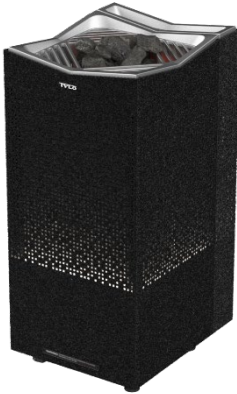

T6100 2050	Crown Combi Elite 6	6,6 kW	4.250,00 €
T6100 2052	Crown Combi Elite 8	8,0 kW	4.340,00 €
T6100 20 54	Crown Combi Elite 10	10,5 kW	4.430,00 €

Fiyatlarımız KDV hariçtir. / VAT is excluded

Model	Output	Sauna hacmi / volume	Ölçüler / Measurements	h*	a**
Sense Combi Elite 6	6,6 kW	4 – 8 m³	435 x 375 x 615 mm	1900 mm	110 mm
Sense Combi Elite 8	8,0 kW	6 – 12 m³	435 x 375 x 615 mm	1900 mm	110 mm
Sense Combi Elite 10	10,5 kW	10 – 18 m³	435 x 375 x 615 mm	1900 mm	110 mm
Crown Combi Elite 6	6,6 kW	4 – 8 m³	365 x 442 x 806 mm	1900 mm	50 mm
Crown Combi Elite 8	8,0 kW	6 – 12 m³	365 x 442 x 806 mm	1900 mm	50 mm
Crown Combi Elite 10	10,5 kW	10 – 18 m³	365 x 442 x 806 mm	1900 mm	50 mm

h*: minimum. Tavan yüksekliği, minimum ceiling height

a**: minimum yan duvara mesafe / minimum distance from side wall