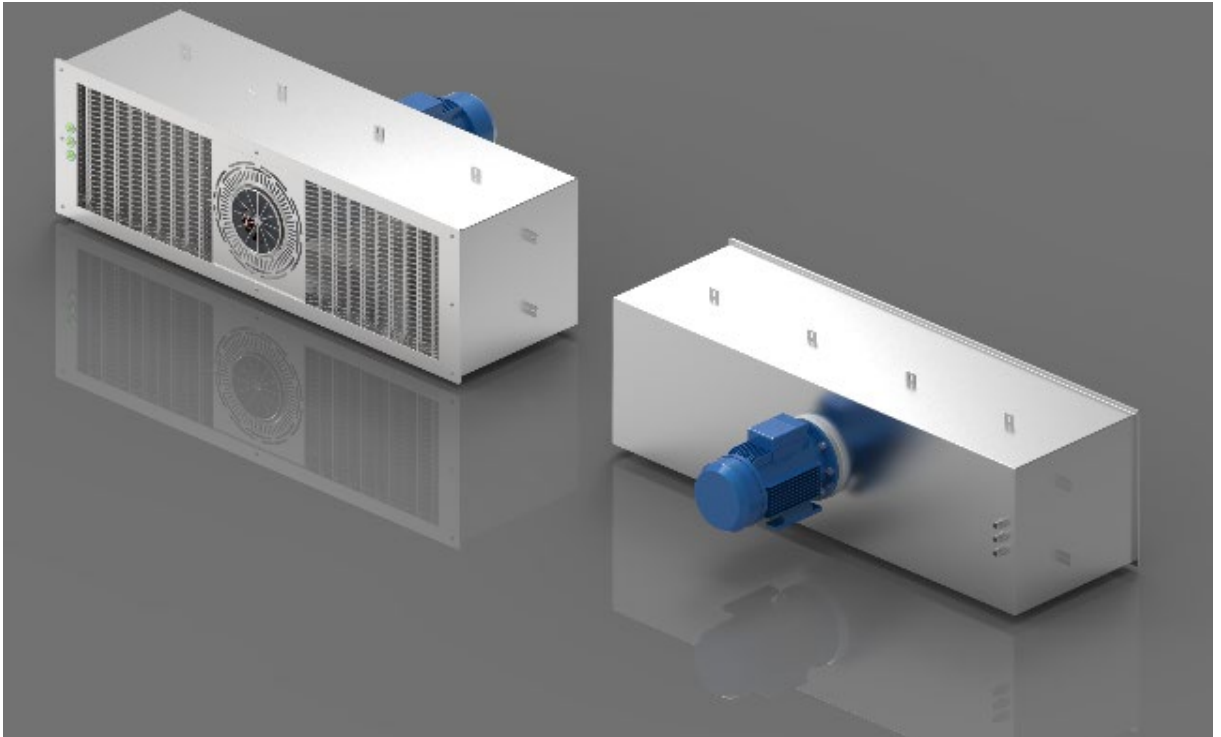

Su Oyunları / Fun & Sport

FitStar Power Stream

Bu yeni ve güçlü karşı akım sisteminin 2,6 kW veya 5,5 kW motorlu olmak iki versiyon vardır. 2,6 kW motor ile 270 m³/h'ye veya 5,5 kW motor ile 400 m³/h'ye kadar ayarlanabilir debi sağlanır. Power Stream'in avantajı, geleneksel karşı akım sistemlerine göre daha enerji verimli olması ve aydınlatmalı piezo düğmeleri ile gücün her zaman ayarlanabilmesidir.

This new powerful counter-current system is available in two versions. Depending on customer requirements, the version is available with a 2.6 KW motor or a 5.5 KW motor. So, there is the possibility to achieve either up to 270 m³/h or up to 400 m³/h adjustable. The big advantage here - the wall pack is identical for both versions and if the customer later wants to upgrade from 270 m³/h to 400 m³/h, this can be done without great effort.

Benefit of Power Stream, construction of the system is low-wear, more energy-efficient than conventional counter-current systems, power can be regulated at any time via three integrated illuminated piezo buttons.

A	FitStar	Fiyatı / Price €
	Power Stream I	
H839 0020	2,6 kW, komple paslanmaz çelik 316L,	
+	270 m³/h kadar kademesiz	
H839 0120	ayarlanabilir itme gücü	15.900,00 €
	2,6 kW, adjustable up to 270 m³/h,	
	cover 316L	
	Power Stream II	
H839 0020	5,5 kW, komple paslanmaz çelik 316L,	
+	400 m³/h kadar kademesiz	
H839 0420	ayarlanabilir itme gücü	17.990,00 €
	5,5 kW, adjustable up to 400m³/h,	
	cover 316L,	
H839 0220	Liner flanş kiti	1.090,00 €

Fiyatlarımız KDV hariçtir. / VAT is excluded