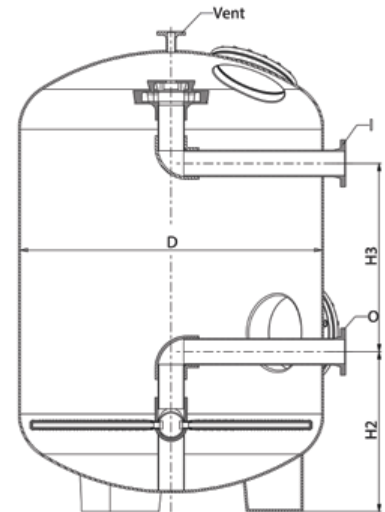

A	Açıklama	Ø D	H	In-out	A **	Q	Q	Medya	AFM	AFM	AFM	Fiyatı
		mm	mm	mm	m²	30m/h	50m/h	h ***	1	2	3	€
						m³/h	m³/h	mm	kg	kg	kg	
TLX1012 -1,2	TL-1000	Ø 1000	2260	DN80	0,80	24	40	1200	775	275	400	9.970,00 €
TLX1212 -1,2	TL-1200	Ø 1200	2360	DN100	1,13	34	57	1200	1100	375	575	12.890,00 €
TLX1412 -1,2	TL-1400	Ø 1400	2460	DN100	1,54	46	77	1200	1500	500	775	15.280,00 €
TLX1612 -1,2	TL-1600	Ø 1600	2560	DN125	2,01	60	101	1200	1975	650	1025	18.100,00 €
TLX1812 -1,2	TL-1800	Ø 1800	2660	DN125	2,54	76	127	1200	2500	825	1300	22.330,00 €
TLX2012 -1,2	TL-2000	Ø 2000	2760	DN200	3,14	94	157	1200	3075	1250	2075	27.920,00 €
TLX2212 -1,2	TL-2200	Ø 2200	2860	DN200	3,80	114	190	1200	3700	1250	2075	31.900,00 €
TLX2412 -1,2	TL-2400	Ø 2400	2960	DN200	4,52	136	226	1200	4400	1475	2350	35.900,00 €

Fiyatlarımız KDV hariçtir.

** Filtre kesiti

*** Filtre yatak yüksekliği