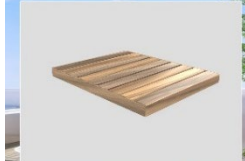

Bahçe / Garden

Duş teknesi / Shower base

A	Fiyatı / Price € KDV hariç / wo.VAT	Fiyatı / Price € KDV dahil / w.VAT
CV-D106 OKUME D 106	530,00 €	636,00 €
• Okume ağacından yapılmıştır. • Ölçüleri 800 x 1000 x 65 mm • Temizlik için açılabilir üst ızgara kapak • Entegre su toplama haznesi • Yandan çıkışlı hazne • Ambalaj ölçüsü 85 x 102 x 9 cm, 13 kg		
• Realized in wood Okume • Size 800 x 1000 x 65 mm • Openable wood platform for cleaning & inspection • Integrated water collecting tank • Horizontal parallel water draining • Package size l x w x d : 85 x 102 x 9 cm, 13 kg