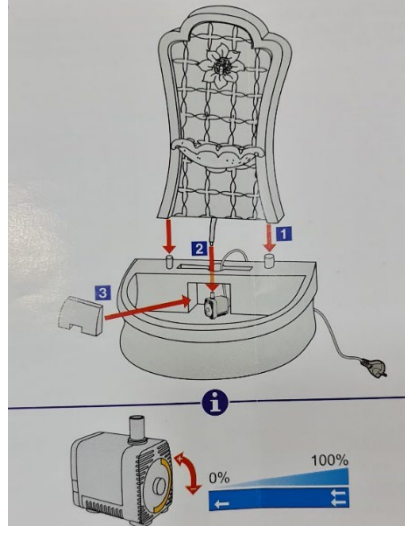

Bahçe / Garden

Bahçe dekorları / Garden decor

A		Fiyatı € KDV hariç T	Fiyatı € KDV dahil
Heissner Milano Çeşme Plastik gövdeli (poly-natur) dış mekan çeşme dekoru. Pompası (230V / 8W - IP68) ile birlikte. Ölçü: 41 x 70 x 93 cm	Heissner Milano Fountain Outdoor fountain with pump (230V / 8W -IP68). Made in plastic (poly natur). Dimension : 41 x 70 x 93 cm	165,00 €	198,00 €

Heissner Liverno Çeşme
Plastik gövdeli (poly-natur) dış mekan çeşme dekoru. Pompası (230V / 8W - IP68) ile birlikte. Ölçü: 45 x 69 x 162 cm

Heissner Milano Fountain
Outdoor fountain with pump (230V / 8W -IP68). Made in plastic (poly natur). Dimension : 45 x 69 x 162 cm

250,00 €

300,00 €