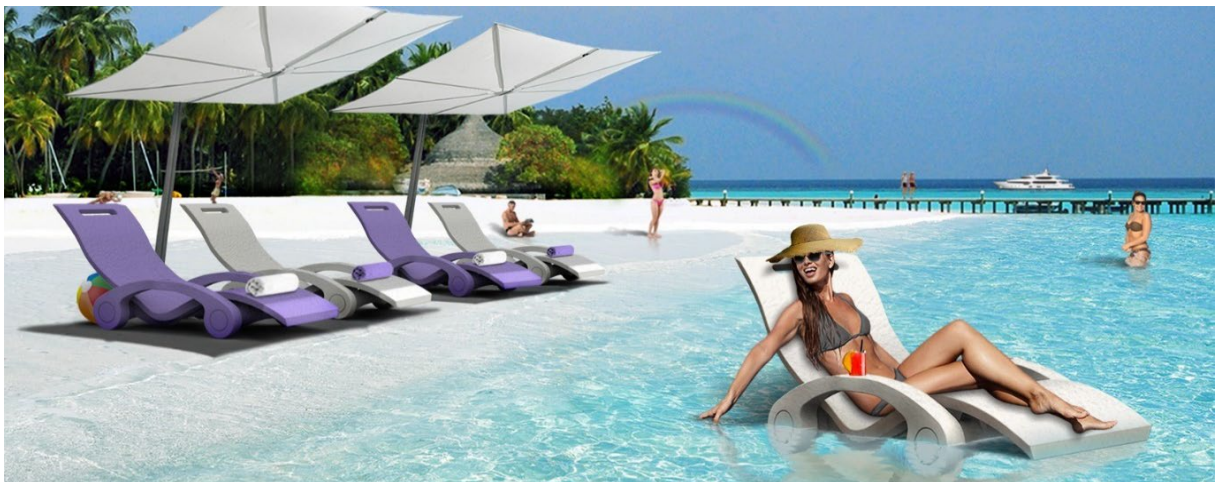

Bahçe / Garden

Şezlong / Chaise - SERENDIPITY® S010

Arkema Design imzalı Serendipity şezlong, konfor ve şıklık açısından eşsiz bir şezlong.
The Serendipity sunbed by Arkema Design is a unique chaise longue in terms of comfort and elegance

	A	Fiyatı / Price € KDV hariç / wo.VAT	Fiyatı / Price € KDV dahil / w.VAT
	CV-S010.9003 S010 Serendipity Beyaz / White	410,00 €	492,00 €
	CV-S010.9003 + CV-S130.9003 S130 Serendipity Şezlong + Yüzer destek	850,00 €	1.020,00 €
	CV-S960 Sualtı ankraj / Underwater support	105,00 €	126,00 €