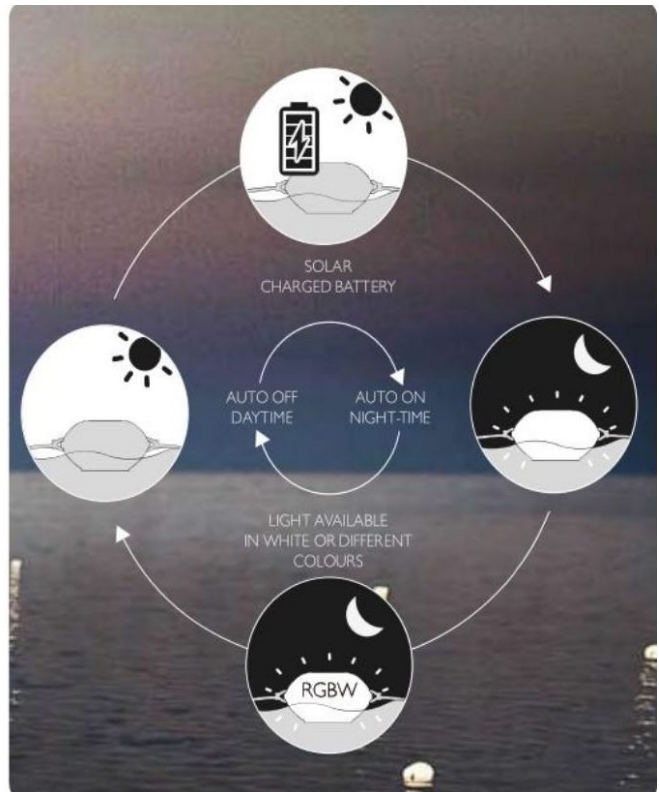

Arkema Design's SB100 solar floating buoy is a nautical accessory for the delimitation of marine areas both during the day and at night, and it is also used for signalling pools of water that are potentially dangerous for navigation. The floating body of this solar buoy is made of mass-coloured polyethylene, IP67 certified, so it is totally waterproof and guarantees high weather-resistance. Equipped with a solar panel, the buoy charges through sunlight during the day, and then automatically illuminates the surrounding water at night. The LED light bulb provides higher visibility of the buoy during the night and integrates the RGB system, so the colours are interchangeable at your choice. Switching on and switching off are automatic.

Ready to use, the SB100 buoy is a sun-powered signalling device, eco-friendly and designed to work autonomously in the open sea with no specific maintenance.

A	Fiyatı / Price € KDV hariç / wo.VAT	Fiyatı / Price € KDV dahil / w.VAT
CV-SB100	140,00 €	168,00 €

- Yüzer, fotovoltaik versiyon
- Yüzer şamandıra – LED RGB
- Ambalaj ölçüsü 23 x 20 x 28 cm, 1 kg

- Light version photovoltaic
- Floating – LED RGB
- Package size l x w x d : 23 x 20 x 28 cm, 1 kg